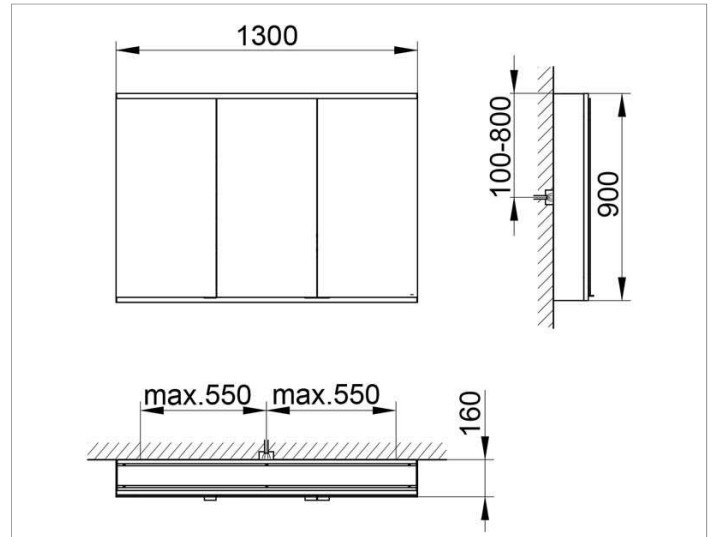

Royal Modular 2.0  
800301131100200 Spiegelschrank

**PRODUKT**

**ZEICHNUNG**

**OBERFLÄCHE**

silber-eloxiert

**ABMESSUNG**

1300 x 900 x 160 mm