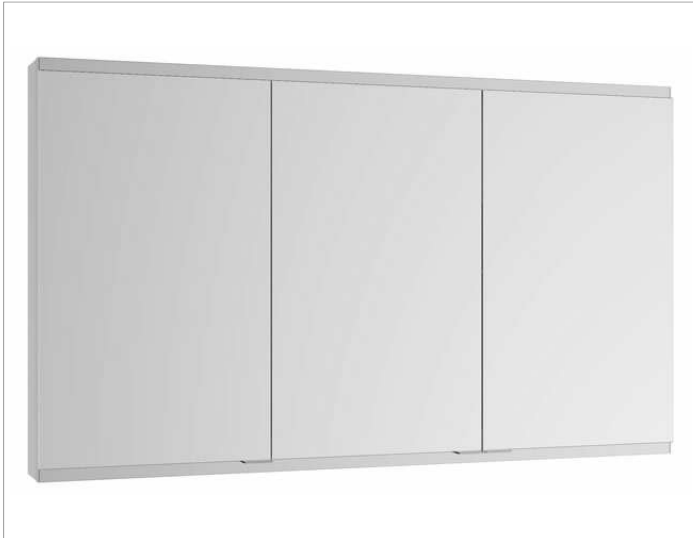

Royal Modular 2.0  
800301131100200 Spiegelschrank

**PRODUKT**

**ZEICHNUNG**

**OBERFLÄCHE**

silber-eloxiert

**ABMESSUNG**

1300 x 900 x 160 mm