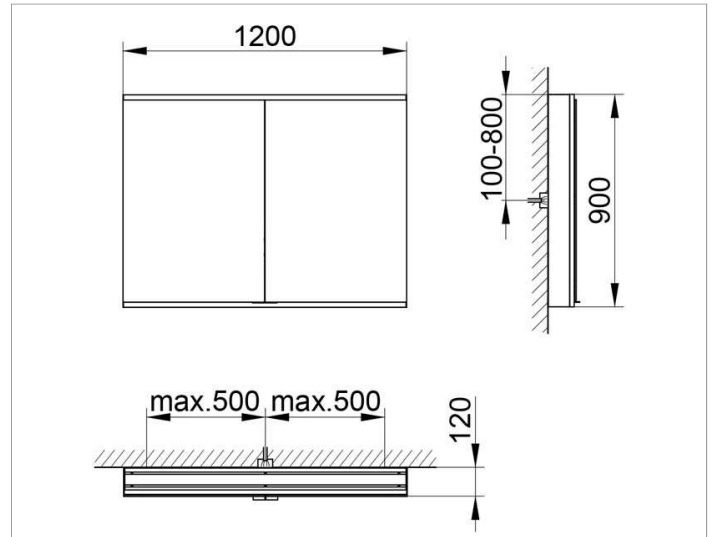

Royal Modular 2.0
800221121000300 Spiegelschrank

PRODUKT

ZEICHNUNG

EEK: A++, A+, A ,

OBERFLÄCHE

silber-eloxiert

ABMESSUNG

1200 x 900 x 120 mm