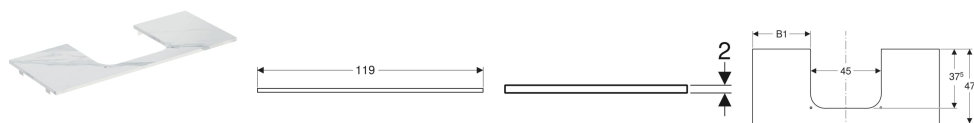

Geberit ONE Waschtischplatte mit Ausschnitt, Steinzeug, für Aufsatzwaschtisch rechteckig

Beispielbild

Verwendungszwecke

- Zur Montage auf einem Geberit ONE, Acanto, iCon Waschtischunterschrank

Eigenschaften

- Kratzfest

- Feuchtigkeitsbeständig

Technische Daten

Werkstoff | Feinsteinzeug

Zusätzlich zu bestellen

- Geberit ONE Aufsatzwaschtisch rechteckig, Abgang horizontal
- Geberit ONE Aufsatzwaschtisch rechteckig, Abgang vertikal

Art.-Nr.	Farbe / Oberfläche	Ausschnitt für Aufsatzwaschtisch	B	B1	H	T	VE1
505.165.00.1	* weiß Marmoroptik / matt	links und rechts	119 cm	8 cm	2 cm	47.3 cm	1 St.

* Auftragsbezogene Produktion

- Für die Installation des Unterschrankes wird ein Geberit Waschbeckenanschluss, Raumsparmodell benötigt. Siehe Sortimentsübersicht Waschtisch-Serie oder Onlinekatalog, Zubehör Waschtische.