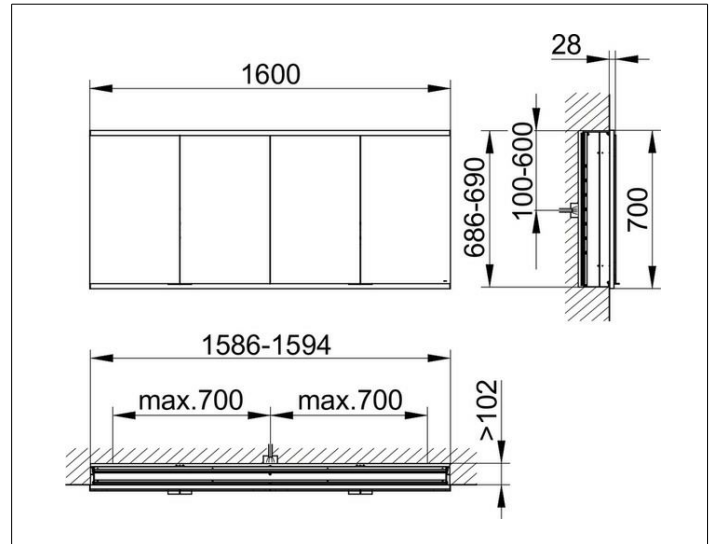

Royal Modular 2.0
800420160000500 Spiegelschrank

PRODUKT

ZEICHNUNG

EEK: A++, A+, A,

OBERFLÄCHE

silber-eloxiert

ABMESSUNG

1600 x 700 x 120 mm