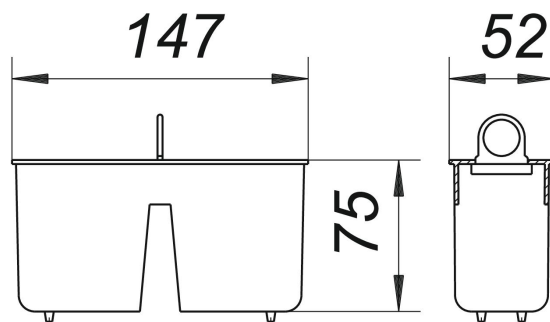

## Schlammweimer zu Ballstau 110

Artikelnummer: 724816

GTIN: 4001636724816

Rabattgruppe: 3

### Beschreibung:

Schlammweimer zu Ballstau 110

passend zu den Kellerabläufen 71 und Rückstau Kellerabläufen Ballstau 110

Ersatzteil zu Ballstau 110