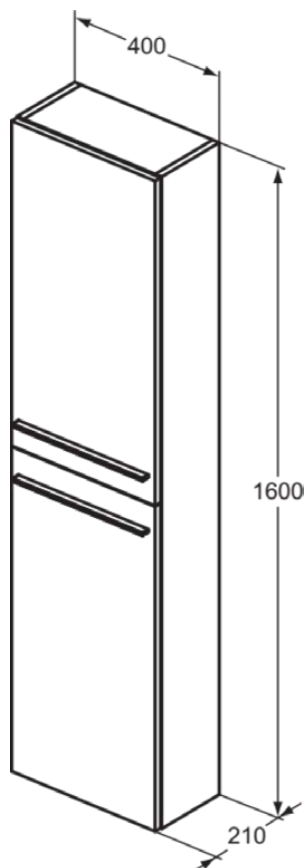

I.LIFE S | Schrank 400x210x1600 mm in eiche natur, 2 Türen

Bild & Zeichnung

Allgemeine Informationen

Produktart	Schrank
Marke	Ideal Standard
Kollektion	I.LIFE S
Designer	Palomba Serafini Associati
Farbcode	NX
Farbbeschreibung	Eiche Natur
Oberflächenveredelung	Matt
Maximale Höhe (mm)	1600
Maximale Breite (mm)	400
Ausladung (mm)	210
Befestigungsart	Befestigungsset
EAN Code	8014140502869
Nettogewicht (kg)	24.08

Downloads

- [BIM-UK](#)
- [BIM-DE](#)
- [Montageanleitung](#)
- [Ersatzteilliste](#)

Produktspezifikationen

Mit Griff(en)	Ja
Anzahl der Türen (gesamt)	2
Anzahl der Türen (links öffnend)	0
Anzahl der Türen (rechts öffnend)	2
Anzahl der Schwingtüren	0
Anzahl der Schiebetüren	0
Anzahl der Auszüge (gesamt)	0
Anzahl der externen Auszüge	0
Anzahl der internen Auszüge	0
Anzahl der offenen Fächer	0
Anzahl der Ablagen	5
Material der Ablage(n)	4 x Glass1 x Wood
Mit Steckdose	Nein
Mit Innenbeleuchtung	Nein
Modelart	Hoch
Mit Montagefüße	Nein
Materialspezifikation der Ablage	Einscheiben-Sicherheitsglas
Platzsparendes Modell	Nein
Mit Schalter	Nein
Mit Wäschekorb	Nein
Mit Handtuchhalter	Nein
Mit Siegel	Nein
PVD Technologie	Nein
IdealPlus Technologie	Nein