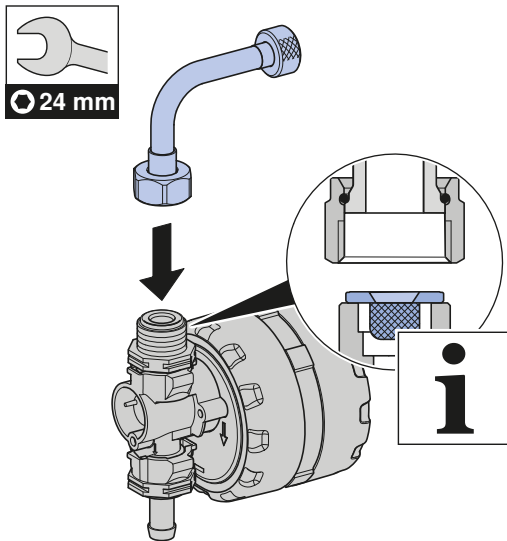

9

10

11

1

DAYS = 3
FLUSH TIME = 2 MIN

2

Operation Manual

Geberit International AG
Schachenstrasse 77, CH-8645 Jona
documentation@geberit.com
www.geberit.com