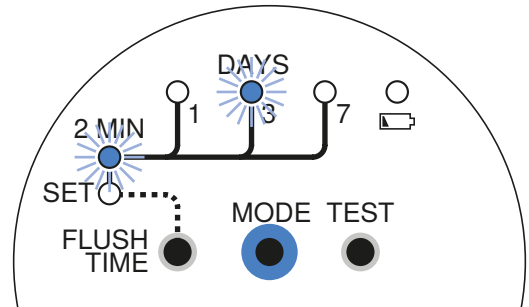

DAYS = 3
 FLUSH TIME = 2 MIN

2

Operation Manual

Geberit International AG
 Schachenstrasse 77, CH-8645 Jona
 documentation@geberit.com
 www.geberit.com