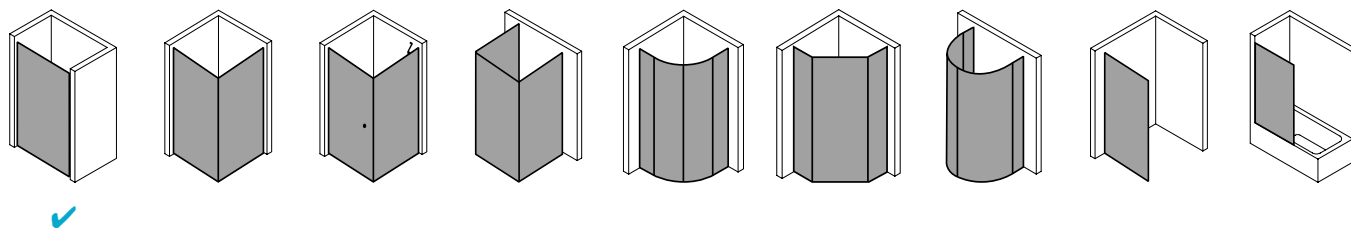

Produktbeschreibung

Sie wünschen sich pure Echtglas-Optik, die durch edle Profile und Beschläge einen angemessenen Rahmen bekommt? Willkommen in der Welt von PASA XP! Die klare und doch weiche Linienführung der Beschläge und die ergonomisch geformten Griffstangen zeichnen das PASA Design aus. Charakteristisch für die XP Ausführung: die dezenten Wandanschlussprofile ohne sichtbare Verschraubung. Die nach innen wie außen schwenkbaren Pendeltüren schenken Ihnen maximale Freiheit. Prämiertes Design, das sich dank einem intelligenten Ausgleichs- und Maßsystem passgenau in Ihre Badsituation fügt.

Technische Daten

Höhe	1850 mm
Breite	1100 mm
Tiefe	31 mm
Oberfläche	Silber Hochglanz
Glas	ESG Klar
Beschichtung	CLEAN
Wanneneinbaumaß	1.075-1.110 mm
Anschlag	links
Türart	

Einbausituation

Technische Darstellung