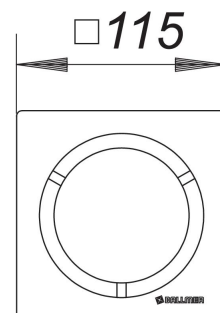

### Beschreibung:

Rost Saturn 115

passend zu den Aufsatzrahmen mit Rahmenmaß 120-x-120-mm und Bodenabläufen TistoPrimus,  
Design-Rost mit Ablauföffnungen im Design Saturn, Oberfläche matt satiniert

Material:

Edelstahl 1.4404, massiv 5-mm, 115-x-115-mm

Farbig oberflächenveredelte Roste auf Anfrage.