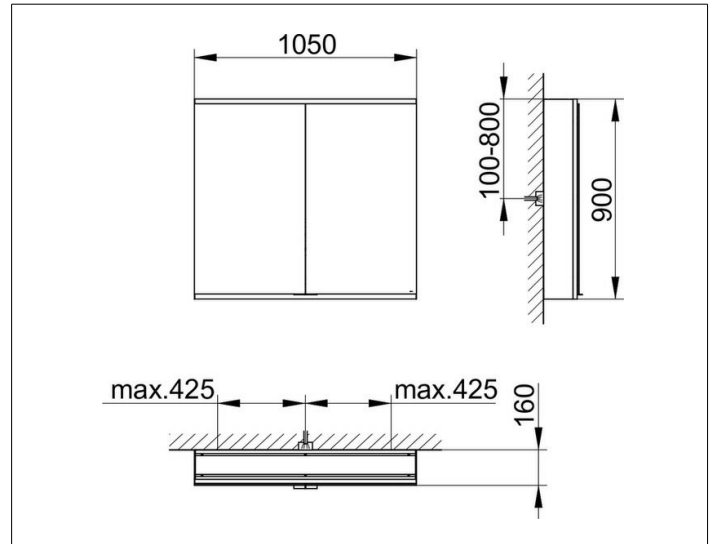

Royal Modular 2.0  
800211001100300 Spiegelschrank

**PRODUKT**

**ZEICHNUNG**

EEK: C ,

**OBERFLÄCHE**

silber-eloxiert

**ABMESSUNG**

1050 x 900 x 160 mm