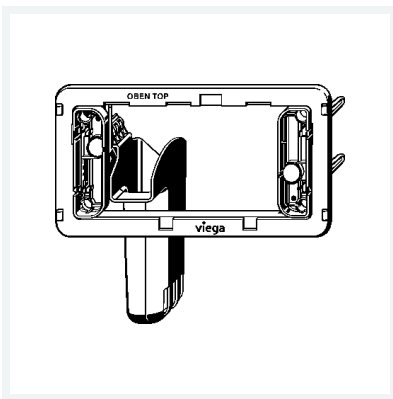

Einwurfschacht

- für WC-Reinigungstabs, UP-Spülkasten 2H, UP-Spülkasten 2C, UP-Spülkasten Standard 2S
- geeignet für Betätigungsplatte Visign for Style 10 Modell 8315.1

Ausstattung

Grundrahmen, Adapterset, Einwurfschacht, Befestigungsbolzen

Modell 8315.9

Artikel 758 684

Eigenschaften

Gewicht	151 g
Volumen	12432 cm ³
Werkstoff	Kunststoff