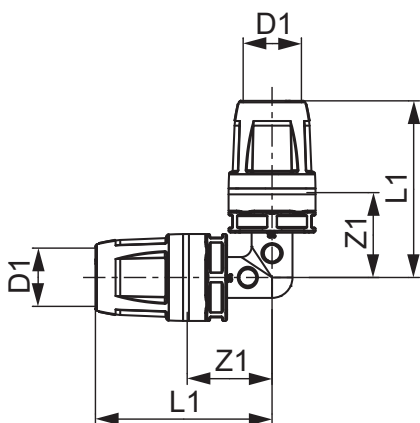

**TECElogo-Push Winkelkupplung 90°, PPSU**

Artikelnummer: 8710720

Dimension: 20 x 20

Material: PPSU

LE 1: 10 St.

LE 2: 50 St.

Beschreibung:

Steckverbinder mit integrierter Haltefunktion. Für die Trinkwasser- und Heizungsinstallation.

Vertriebsdaten:

Produktname: TECElogo-Push Winkelkupplung 90 Grad Dimension 20 x 20, PPSU
Warengruppe: 820
Produktgruppe: 1008200030

Dimension: 20 x 20

Z1: 27

L1: 58

Ersatzteile: