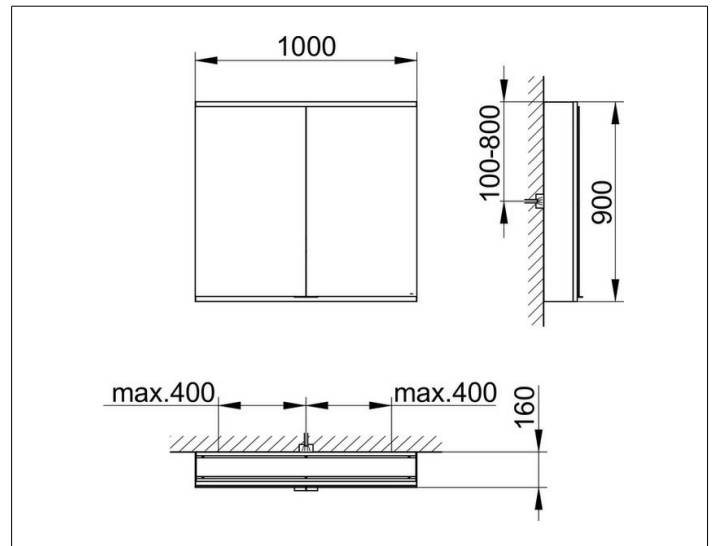

Royal Modular 2.0
800211101100000 Spiegelschrank

PRODUKT

ZEICHNUNG

EEK: C ,

OBERFLÄCHE

silber-eloxiert

ABMESSUNG

1000 x 900 x 160 mm