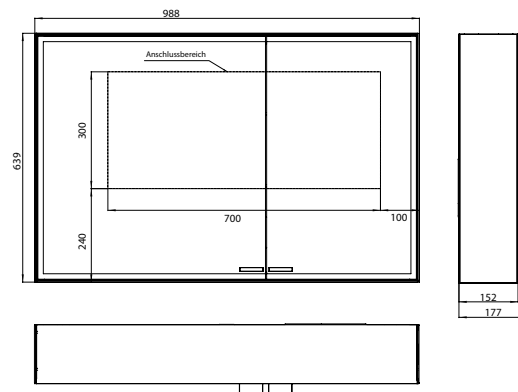

PRODUKTINFORMATION

Lichtspiegelschrank prestige 2, 988 mm, Aufputzmodell, breite Tür links, IP 44 mit light system

Art.-Nr.9897 080 07

Mit emco light system: Bedienung der Funktionen Ein/Aus, Lichtstärke, Lichtfarbe (2.700 bis 6.500 K) und Szenenauswahl (Cosmetic, Energizing, Relaxing) über App, Controller oder direkt am Touch-Bedienfeld. Vernetzung verschiedener Lichtquellen über Bluetooth. Detailinformationen zum emco light system unter www.emco-bath.com. Ohne emco light system: 2 Lichttaster (Helligkeit und Lichtfarbe - kalt/warm - stufenlos dimmbar), Umlaufende LED-Beleuchtung, verspiegelte Rückwand, verspiegelte Seitenwände, 2 stufenlos einstellbare Glasablagen, 2 Steckdosen, Höhe: 639 mm