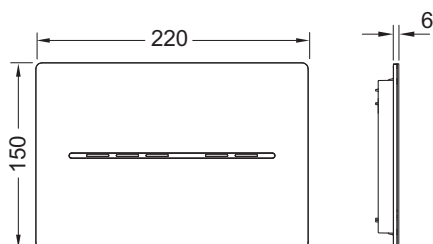

Vertriebsdaten:

Produktname: TECEsolid WC-Elektronik mit berührungsloser Auslösung, 6 V-Batterie, Chrom glänzend
Warengruppe: 904
Produktgruppe: 2009040100