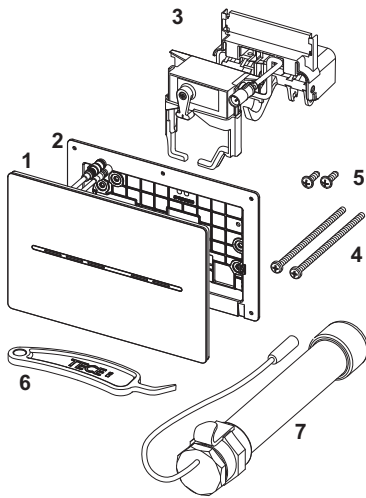

TECEsolid WC-Elektronik mit berührungsloser Auslösung, 6 V-Batterie

Artikelnummer: 9240461

Farbe: Chrom glänzend
LE 1: 1 St.

Beschreibung:

Elektronische Betätigungsplatte mit berührungsloser hygienischer Auslösung für TECE-Spülkästen mit Betätigung von vorne und Betätigungshöhe von ca. 1 m (Mitte Betätigungsplatte). Sehr flache Edelstahl-Betätigungsplatte inklusive Befestigungsmaterial, wasserdichtem Batteriefach zum Einbau in den Spülkasten (mit vier Batterien Typ Mono/D/LR 20) und Auslösemotor für Ein- oder Zweimengenspülung. Kompatibel mit Einwurfschacht für Reinigungstabs.
Abmessungen (B x H x T): 220 x 150 x 6 mm

Auswerte-/Protokollfunktion via App, Schnittstelle zur Gebäudeleittechnik und zur Fernauslösung über kabelgebundenen Elektrotaster am Stützklappgriff.

Hinweis:

- Mindestwandaufbau 26 mm im Nassbau beachten!
- Nicht kompatibel mit WC-Modulen der Bauhöhen 980, 820 und 750 mm.
- Nicht kompatibel mit den TOTO Washlets RX und SX.

Vertriebsdaten:

Produktname: TECEsolid WC-Elektronik mit berührungsloser Auslösung, 6 V-Batterie, Chrom glänzend
Warengruppe: 904
Produktgruppe: 2009040100

Ersatzteile:

- | | | |
|---|---------|--|
| 1 | 9820479 | Abdeckplatte Chrom glänzend |
| 2 | 9820426 | Befestigungsrahmen |
| 3 | 9820493 | Auslösemotor für TECE-Spülkästen |
| 4 | 9820497 | Befestigungsschrauben "easy fit" (ab 2021) |
| 5 | 9820263 | Befestigungsschraube (2003-2020) |
| 6 | 9820390 | Demontage- und Programmierschlüssel |
| 7 | 9820202 | Batteriegehäuse, lang |