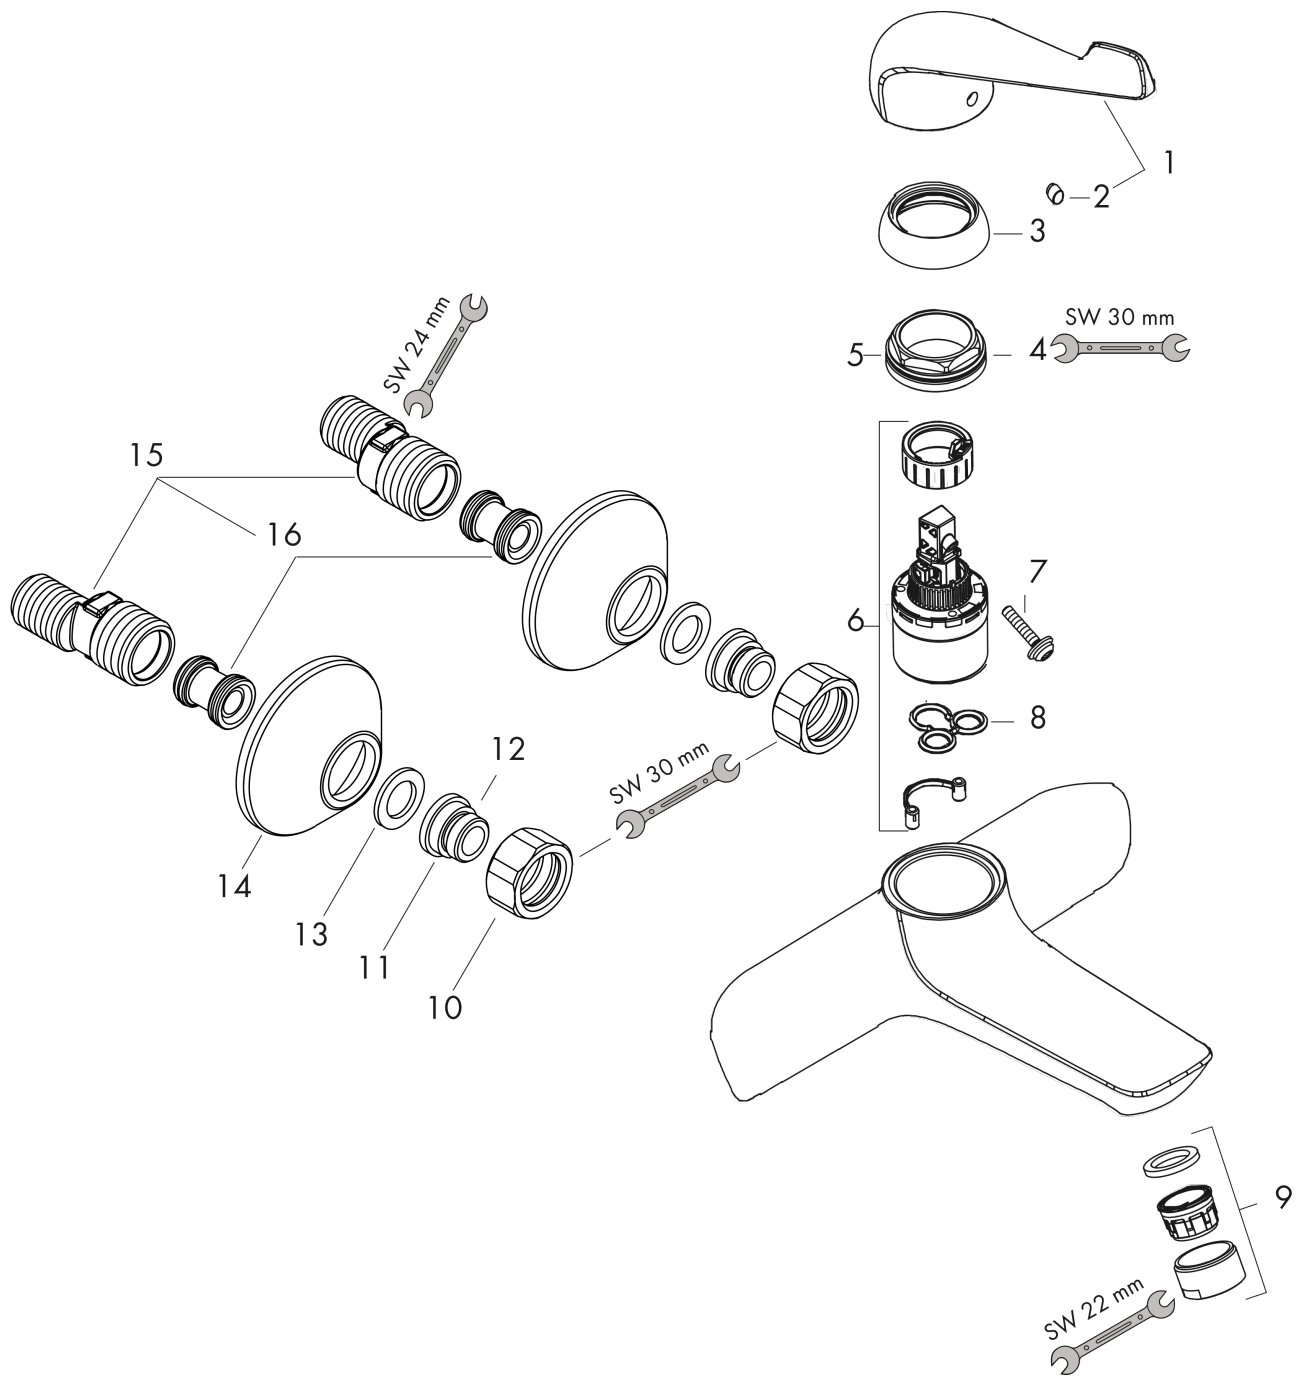

Novus

Einhebel-Waschtischmischer Aufputz mit extra langem Comfortgriff 11,8 cm

Oberfläche: **Chrom** Artikelnummer: **71923000**

Beschreibung

Merkmale

- Ausladung: 192 mm
- größere Bedruckung für eindeutige Lesbarkeit
- mit extra langem Comfortgriff
- Stichmaß: 150 ± 12 mm
- Strahlart: Normalstrahl
- maximale Durchflussmenge bei 3 bar: 5 l/min
- Keramikmischsystem
- Temperaturbegrenzung einstellbar
- mit Schalldämpfer
- für Durchlauferhitzer geeignet
- Anschlussart: S-Anschlüsse
- Anschlussgröße: DN15

Technologie

Produktabbildung

Maßzeichnung

Durchflussdiagramm

Novus

Einhebel-Waschtischmischer Aufputz mit extra langem Comfortgriff 11,8 cm

Oberfläche: **Chrom** Artikelnummer: **71923000**

Explosionszeichnung

Baujahr: >10/17

Novus

Einhebel-Waschtischmischer Aufputz mit extra langem Comfortgriff 11,8 cm

Oberfläche: **Chrom** Artikelnummer: **71923000**

Ersatzteilliste

Baujahr: >10/17

| Pos. | Beschreibung | Artikelnummer | PG | VE |
|------|------------------------------|---------------|----|----|
| 1 | Griff | 93193000 | 10 | 1 |
| 2 | Griffstopfen | 96338000 | 1 | 1 |
| 3 | Kappe | 97406000 | 6 | 1 |
| 4 | Mutter | 97209000 | 5 | 1 |
| 5 | O-Ring 32x2 | 98193000 | 1 | 1 |
| 6 | Kartusche kpl. | 92730000 | 11 | 1 |
| 7 | Sicherungsschraube | 95140000 | 2 | 1 |
| 8 | Dichtung | 95008000 | 3 | 1 |
| 9 | Luftsprudler M24x1 (5 l/min) | 13185000 | 98 | 1 |
| 10 | Muttern Set | 96157000 | 8 | 1 |
| 11 | Anschlußnippel | 97220000 | 5 | 1 |
| 12 | O-Ring 15x2 | 98163000 | 1 | 1 |
| 13 | Siebichtung | 96922000 | 3 | 1 |
| 14 | Rosette Ø 70 mm | 94135000 | 4 | 1 |
| 15 | S-Anschluss Set (±12 mm) | 94140000 | 10 | 1 |
| 16 | Schalldämpfer | 96429000 | 2 | 1 |