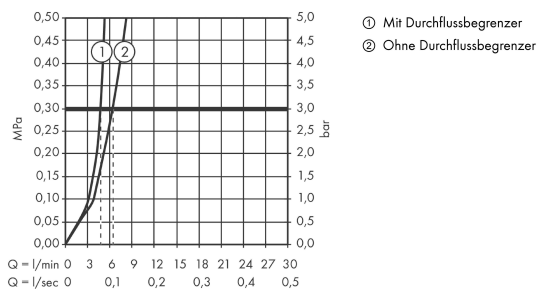

Novus

Einhebel-Waschtischmischer Aufputz mit extra langem Comfortgriff 11,8 cm

Oberfläche: **Chrom** Artikelnummer: **71923000**

Beschreibung

Merkmale

- Ausladung: 192 mm
- größere Bedruckung für eindeutige Lesbarkeit
- mit extra langem Comfortgriff
- Stichmaß: 150 ± 12 mm
- Strahlart: Normalstrahl
- maximale Durchflussmenge bei 3 bar: 5 l/min
- Keramikmischsystem
- Temperaturbegrenzung einstellbar
- mit Schalldämpfer
- für Durchlauferhitzer geeignet
- Anschlussart: S-Anschlüsse
- Anschlussgröße: DN15

Technologie

Produktabbildung

Maßzeichnung

Durchflussdiagramm

Novus

Einhebel-Waschtischmischer Aufputz mit extra langem Comfortgriff 11,8 cm

Oberfläche: **Chrom** Artikelnummer: **71923000**

Explosionszeichnung