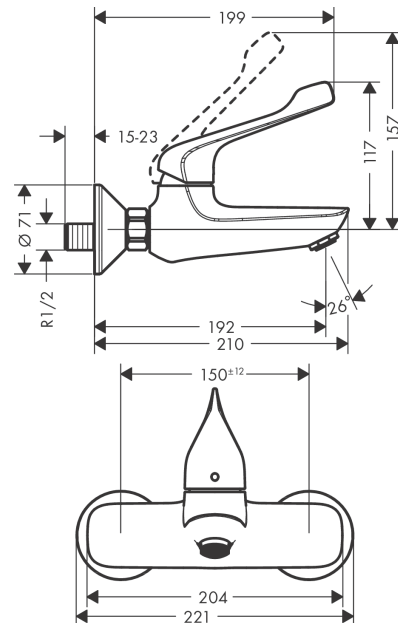

Novus

Einhebel-Waschtischmischer Aufputz mit extra langem Comfortgriff 11,8 cm

Oberfläche: **Chrom** Artikelnummer: **71923000**

Beschreibung

Merkmale

- Ausladung: 192 mm
- größere Bedruckung für eindeutige Lesbarkeit
- mit extra langem Comfortgriff
- Stichmaß: 150 ± 12 mm
- Strahlart: Normalstrahl
- maximale Durchflussmenge bei 3 bar: 5 l/min
- Keramikmischsystem
- Temperaturbegrenzung einstellbar
- mit Schalldämpfer
- für Durchlauferhitzer geeignet
- Anschlussart: S-Anschlüsse
- Anschlussgröße: DN15

Technologie

Produktabbildung

Maßzeichnung

Durchflussdiagramm

Novus

Einhebel-Waschtischmischer Aufputz mit extra langem Comfortgriff 11,8 cm

Oberfläche: **Chrom** Artikelnummer: **71923000**

Explosionszeichnung

Baujahr: >10/17

Novus

Einhebel-Waschtischmischer Aufputz mit extra langem Comfortgriff 11,8 cm

Oberfläche: **Chrom** Artikelnummer: **71923000**

Ersatzteilliste

Baujahr: >10/17

| Pos. | Beschreibung | Artikelnummer | PG | VE |
|------|------------------------------|---------------|----|----|
| 1 | Griff | 93193000 | 10 | 1 |
| 2 | Griffstopfen | 96338000 | 1 | 1 |
| 3 | Kappe | 97406000 | 6 | 1 |
| 4 | Mutter | 97209000 | 5 | 1 |
| 5 | O-Ring 32x2 | 98193000 | 1 | 1 |
| 6 | Kartusche kpl. | 92730000 | 11 | 1 |
| 7 | Sicherungsschraube | 95140000 | 2 | 1 |
| 8 | Dichtung | 95008000 | 3 | 1 |
| 9 | Luftsprudler M24x1 (5 l/min) | 13185000 | 98 | 1 |
| 10 | Muttern Set | 96157000 | 8 | 1 |
| 11 | Anschlußnippel | 97220000 | 5 | 1 |
| 12 | O-Ring 15x2 | 98163000 | 1 | 1 |
| 13 | Siebichtung | 96922000 | 3 | 1 |
| 14 | Rosette Ø 70 mm | 94135000 | 4 | 1 |
| 15 | S-Anschluss Set (±12 mm) | 94140000 | 10 | 1 |
| 16 | Schalldämpfer | 96429000 | 2 | 1 |