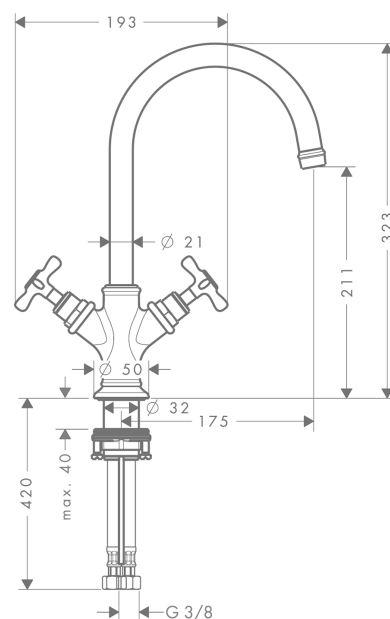

**AXOR Montreux**  
**2-Griff Waschtischarmatur 210 mit Kreuzgriffen und Zugstangen-Ablaufgarnitur**  
 Oberfläche: **Brushed Bronze** Artikelnummer: **16502140**

### Merkmale

- besteht aus: 2-Griff Waschtischarmatur, Ablaufgarnitur
- ComfortZone 210
- Ausladung: 175 mm
- Auslaufhöhe: 211 mm
- Griffvariante: Kreuzgriff
- Schwenkbereich 120°
- Strahlart: Laminarstrahl
- maximale Durchflussmenge bei 3 bar: 5 l/min
- Keramikventile heiß/kalt 90°
- für Durchlauferhitzer geeignet
- Zugstangen-Ablaufgarnitur G 1¼
- Anschlussart: G ¾ Anschlusschläuche
- Anschlussgröße: DN15
- EU-Taxonomie: max. 6 l/min - wesentlicher Beitrag (SC) möglich
- P-IX 18198/IO

### Produktabbildung

### Maßzeichnung

**AXOR Montreux**  
**2-Griff Waschtischarmatur 210 mit Kreuzgriffen und Zugstangen-Ablaufgarnitur**  
Oberfläche: **Brushed Bronze** Artikelnummer: **16502140**