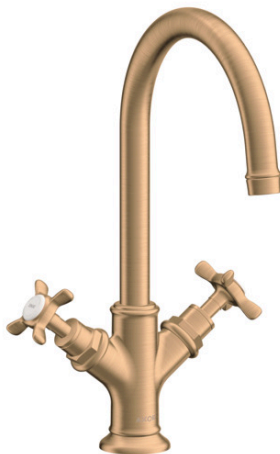

**AXOR Montreux**  
**2-Griff Waschtischarmatur 210 mit Kreuzgriffen und Zugstangen-Ablaufgarnitur**  
 Oberfläche: **Brushed Bronze** Artikelnummer: **16502140**

### Merkmale

- besteht aus: 2-Griff Waschtischarmatur, Ablaufgarnitur
- ComfortZone 210
- Ausladung: 175 mm
- Auslaufhöhe: 211 mm
- Griffvariante: Kreuzgriff
- Schwenkbereich 120°
- Strahlart: Laminarstrahl
- maximale Durchflussmenge bei 3 bar: 5 l/min
- Keramikventile heiß/kalt 90°
- für Durchlauferhitzer geeignet
- Zugstangen-Ablaufgarnitur G 1¼
- Anschlussart: G ¾ Anschlusschläuche
- Anschlussgröße: DN15
- EU-Taxonomie: max. 6 l/min - wesentlicher Beitrag (SC) möglich
- P-IX 18198/IO

### Maßzeichnung

**AXOR Montreux**  
**2-Griff Waschtischarmatur 210 mit Kreuzgriffen und Zugstangen-Ablaufgarnitur**  
Oberfläche: **Brushed Bronze** Artikelnummer: **16502140**