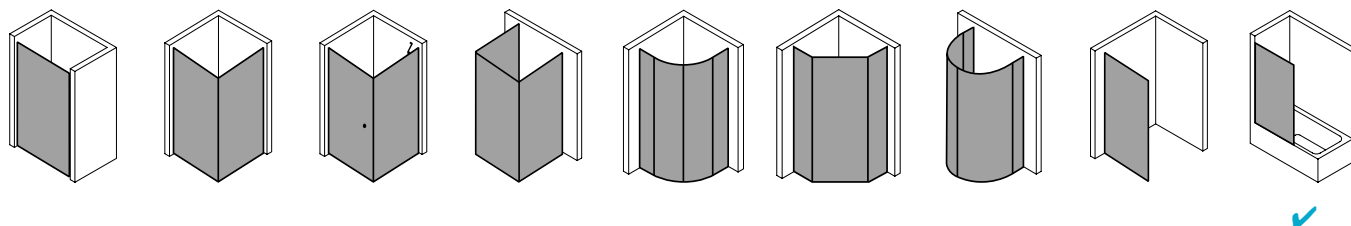

Technische Daten

Höhe	1517 mm
Breite	1000 mm
Tiefe	22 mm
Oberfläche	Silber Hochglanz
Glas	ESG Klar
Beschichtung	CLEAN
Gesamtbreite	985-1.005 mm
Anschlag	links
Türart	

Einbausituation