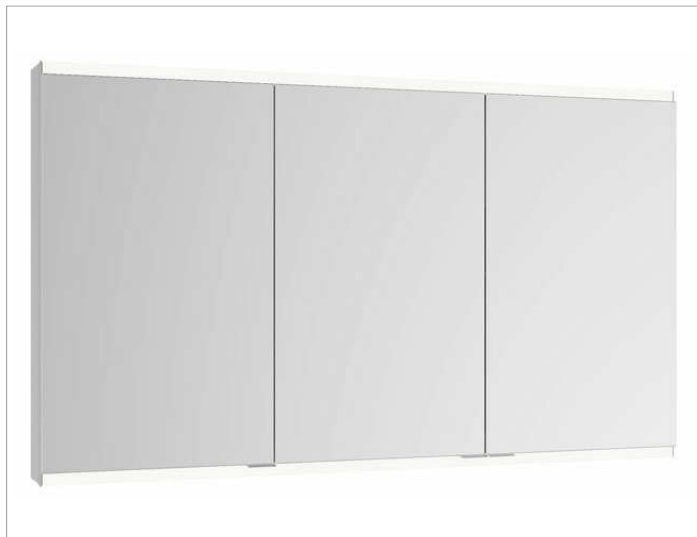

Royal Modular 2.0  
800321121100000 Spiegelschrank

**PRODUKT**

**ZEICHNUNG**

EEK: A++, A+, A ,

**OBERFLÄCHE**

silber-eloxiert

**ABMESSUNG**

1200 x 900 x 160 mm