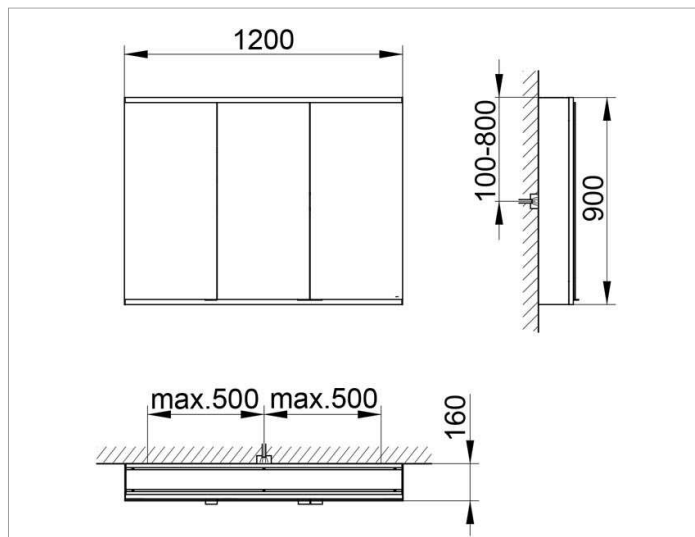

Royal Modular 2.0  
800321121100000 Spiegelschrank

**PRODUKT**

**ZEICHNUNG**

EEK: A++, A+, A ,

**OBERFLÄCHE**

silber-eloxiert

**ABMESSUNG**

1200 x 900 x 160 mm