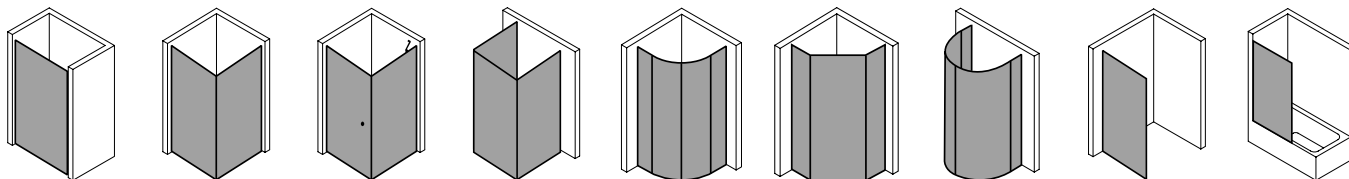

Technische Daten

Höhe	1850 mm
Breite	1400 mm
Tiefe	31 mm
Oberfläche	Silber Mattglanz
Glas	ESG Klar
Beschichtung	CLEAN
Wanneneinbaumaß	1.375-1.410 mm
Anschlag	rechts
Türart	

Einbausituation