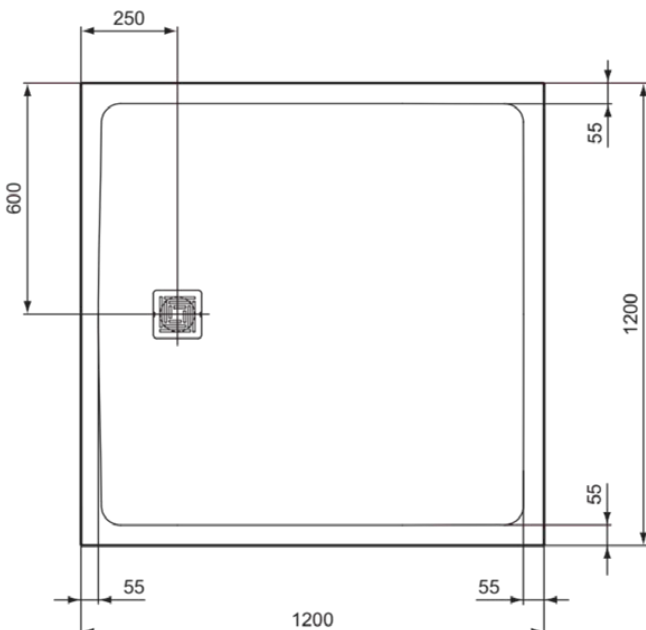

ULTRA FLAT S⁺

T5615FS

ULTRA FLAT S⁺ | Quadratische Brausewanne 1200x1200x30 mm in quarzgrau, ohne Ablaufgarnitur | Antibakteriell, Barrierefrei, gemäß DIN 18040, Zuschneidbar, Reparierbar, 30 mm Höhe

Bild & Zeichnung

Allgemeine Informationen

Produktkategorie:	Brausewannen
Produktart:	Quadratische Brausewanne
Marke:	Ideal Standard
Kollektion:	ULTRA FLAT S +
Designer:	Ideal Standard
Colour:	FS - Quarzgrau
Oberflächenveredelung:	Matt
Maximale Höhe (mm):	30
Maximale Breite (mm):	1200
Ausladung (mm):	1200
Empfohlenes Fußset:	K9364
Nettogewicht (kg):	49.32
EAN Code:	8014140519324

ULTRA FLAT S⁺

T5615FS

ULTRA FLAT S⁺ | Quadratische Brausewanne 1200x1200x30 mm in quarzgrau, ohne Ablaufgarnitur | Antibakteriell, Barrierefrei, gemäß DIN 18040, Zuschneidbar, Reparierbar, 30 mm Höhe

Produktspezifikationen