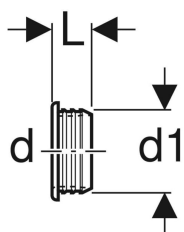

## Geberit Manschette

Beispielbild

### Technische Daten

Werkstoff

EPDM

Art-Nr.	d, $\emptyset$	d1, $\emptyset$	L	VE1	VE2	VE3
152.498.00.1	32 mm	40 mm	2.5 cm	1 St.	10 St.	100 St.