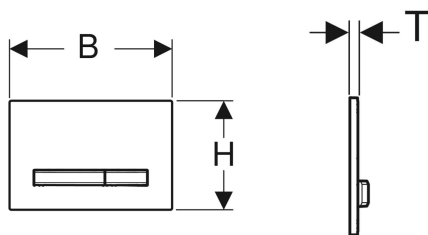

Geberit Sigma50 Betätigungsplatte für 2-Mengen-Spülung, Metallfarbe rotgold

Beispielbild

Verwendungszwecke

- Zur Spülauslösung bei Sigma UP-Spülkästen

Eigenschaften

- Betätigung von vorne

Lieferumfang

- Befestigungsrahmen
- 2 Distanzbolzen

- Betätigungstasten und Grundplatte easy-to-clean-beschichtet
- Drückerstangen schallgedämmt, werkzeuglose Schnelleinstellung

Technische Daten

Betätigungskraft | < 20 N

- 2 Drückerstangen

Art.-Nr.	Farbe / Oberfläche	Werkstoff	B	H	T	VE1	VE2
115.670.JX.2	Grundplatte und Tasten: rotgold Deckplatte: Nussbaum amerikanisch	Zinkdruckguss / Holz (Naturprodukt)	24.6 cm	16.4 cm	1.4 cm	1 St.	5 St.