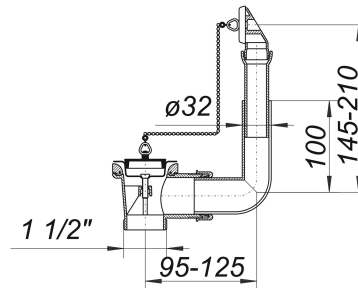

Ab- und Überlauf-Set 024 U, 1 1/2"

Artikelnummer: 110404

GTIN: 4001636110404

Rabattgruppe: 1

Beschreibung:

Ab- und Überlauf-Set 024 U, 1 1/2"

nach DIN EN 274

zum Anschluss einer Doppelspüle, mit Stopfen und Kettenhalter

Material:

Polypropylen, hochschlagfest