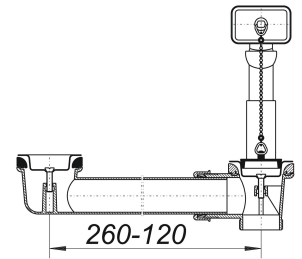

Ab- und Überlauf-Set 024 U, 1 1/2"

Artikelnummer: 110404

GTIN: 4001636110404

Rabattgruppe: 1

Beschreibung:

Ab- und Überlauf-Set 024 U, 1 1/2"

nach DIN EN 274

zum Anschluss einer Doppelspüle, mit Stopfen und Kettenhalter

Material:

Polypropylen, hochschlagfest