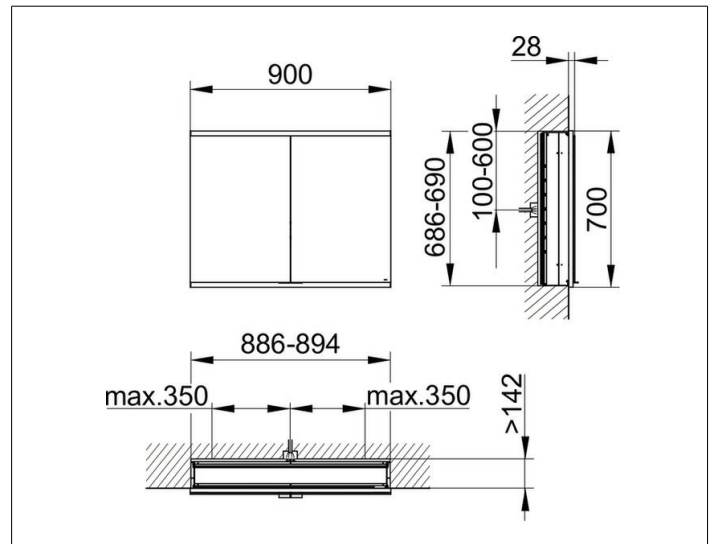

Royal Modular 2.0
800200090100300 Spiegelschrank

PRODUKT

ZEICHNUNG

OBERFLÄCHE

silber-eloxiert

ABMESSUNG

900 x 700 x 160 mm