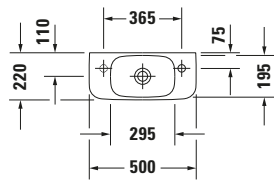

Handwaschbecken

Basis Angaben

Langbezeichnung	Duravit DuraStyle Handwaschbecken 500 mm Weiß Hochglanz, Hahnlochbank, Anzahl Hahnlöcher pro Waschplatz: 1 – 07135000091
-----------------	--

Beschreibungstexte

Ausschreibungstext	Duravit DuraStyle Handwaschbecken Weiß Hochglanz 500 mm, Designer: Matteo Thun & Antonio Rodriguez, Sanitärkeramik, Wandhängend, Ohne Überlauf, Position Ablauf: Mitte, Von unten glasiert, Anzahl Becken: 1, Beckenform: Rechteckig, Position Becken: Mitte, Position Hahnloch: Links, Weiß Hochglanz, Hahnlochbank, CE-Kennzeichen-1: EN 14688, EAN Nr.: 4021534875748, Artikelgewicht: 7,5 kg, Beckenbreite: 295 mm, Beckentiefe: 195 mm, Abmessungen (Breite / Länge x Tiefe / Breite x Höhe): 500 x 220 x 120 mm, WonderGliss, Artikel Nr.: 07135000091
--------------------	--

Spezifikationen

Farbe	
Farbwert	Weiß
Innenfarbe	Weiß
Aussenfarbe	Weiß
Glanzgrad	Hochglanz
Glanzgrad Innen	Hochglanz
Glanzgrad Außen	Hochglanz
Waschplatz	
Anzahl Hahnlöcher pro Waschplatz	1
Material	
Material	Keramik