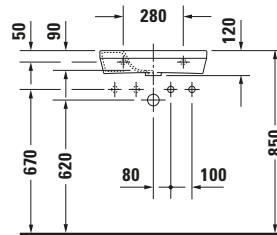

Handwaschbecken

Basis Angaben

Langbezeichnung	Duravit DuraStyle Handwaschbecken 500 mm Weiß Hochglanz, Hahnlochbank, Anzahl Hahnlöcher pro Waschplatz: 1 – 07135000091
-----------------	--

Beschreibungstexte

Ausschreibungstext	Duravit DuraStyle Handwaschbecken Weiß Hochglanz 500 mm, Designer: Matteo Thun & Antonio Rodriguez, Sanitärkeramik, Wandhängend, Ohne Überlauf, Position Ablauf: Mitte, Von unten glasiert, Anzahl Becken: 1, Beckenform: Rechteckig, Position Becken: Mitte, Position Hahnloch: Links, Weiß Hochglanz, Hahnlochbank, CE-Kennzeichen-1: EN 14688, EAN Nr.: 4021534875748, Artikelgewicht: 7,5 kg, Beckenbreite: 295 mm, Beckentiefe: 195 mm, Abmessungen (Breite / Länge x Tiefe / Breite x Höhe): 500 x 220 x 120 mm, WonderGliss, Artikel Nr.: 07135000091
--------------------	--

Spezifikationen

Farbe	
Farbwert	Weiß
Innenfarbe	Weiß
Aussenfarbe	Weiß
Glanzgrad	Hochglanz
Glanzgrad Innen	Hochglanz
Glanzgrad Außen	Hochglanz
Waschplatz	
Anzahl Hahnlöcher pro Waschplatz	1
Material	
Material	Keramik