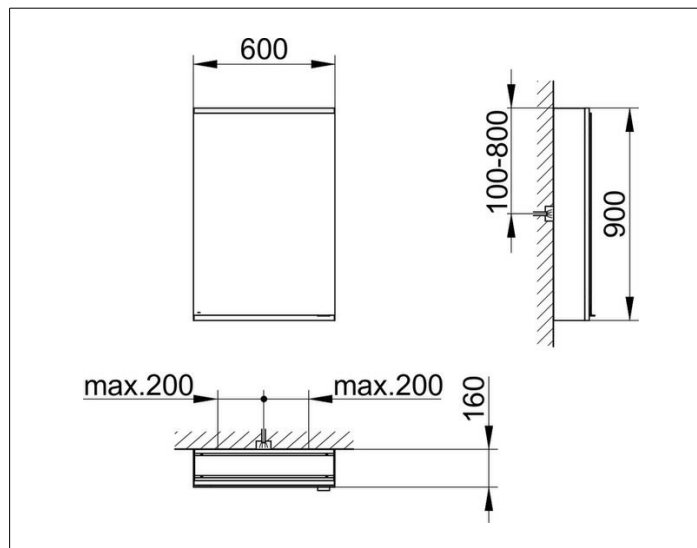

Royal Modular 2.0
800001061100100 Spiegelschrank

PRODUKT

ZEICHNUNG

OBERFLÄCHE

silber-eloxiert

ABMESSUNG

600 x 900 x 160 mm