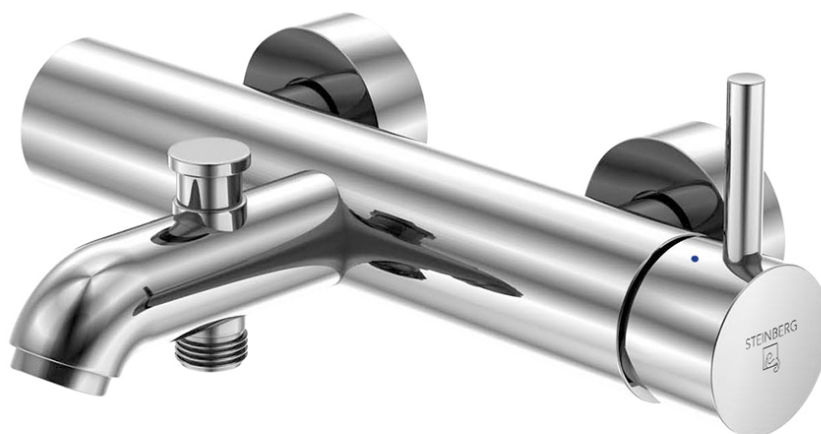

100 1100 Aufputz-Einhebelmischer 1/2" für Wanne
mit Keramikkartusche, mit Umsteller, Ausladung 185 mm, chrom

PRODUKTBILD

100 1100 Aufputz-Einhebelmischer 1/2" für Wanne

mit Keramikkartusche, mit Umsteller, Ausladung 185 mm, chrom