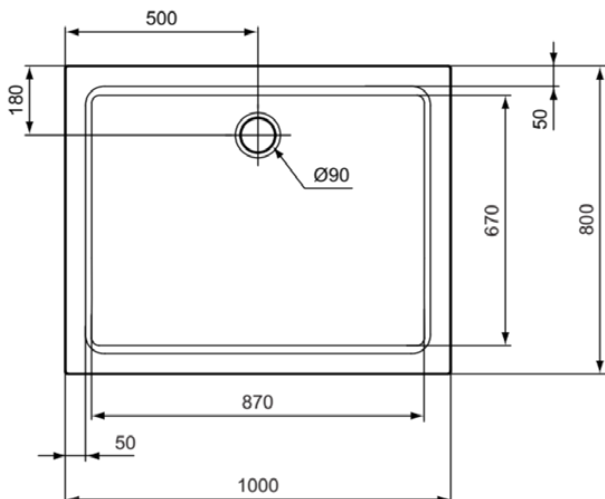

HOTLINE

K277401

HOTLINE | Rechteck-Brausewanne 1000x800x80 mm in weiß glänzend, ohne Ablaufgarnitur
| Reinigungsmittelbeständig, Lichtbeständig

Bild & Zeichnung

Allgemeine Informationen

Produktkategorie:	Brausewannen
Produktart:	Rechteck-Brausewanne
Marke:	Ideal Standard
Kollektion:	HOTLINE
Designer:	Ideal Standard
Farbe:	01 - Weiß Glänzend
Oberflächenveredelung:	glänzend
Höhe (mm):	80
Breite (mm):	1000
Ausladung (mm):	800
Empfohlenes Fußset:	K7126
Nettogewicht (kg):	16.00
EAN Code:	4015413057943

Farbcode:	01
Farbbeschreibung:	weiß glänzend
Eckmodell:	Nein
Schmutzabweisend:	Nein
Geschliffene Rückseite(n):	Nein
Geschliffene Unterseite:	Nein
Barrierefreies Produkt:	Nein
Material:	Kunststoff
Materialspezifikation:	Acryl
PVD Technologie:	Nein
Verstärkung der Acrylplatte:	Fiberglas
Oberflächenveredelung:	glänzend
Mit rutschfester Oberfläche:	Nein
Mit Ablaufdeckel:	Nein
Mit Montagefüße:	Nein
Mit Polystyrol-Träger:	Nein
Mit Verkleidung(en):	Nein
Mit Fliesenkante:	Nein

HOTLINE

K277401

HOTLINE | Rechteck-Brausewanne 1000x800x80 mm in weiß glänzend, ohne Ablaufgarnitur
| Reinigungsmittelbeständig, Lichtbeständig

Produktspezifikationen

Mit Ablaufgarnitur:	Nein
Montageart:	Boden