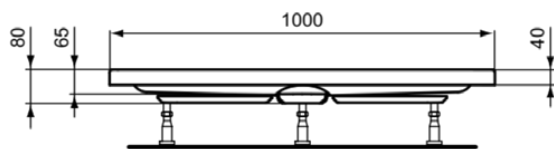

HOTLINE

K277401

HOTLINE | Rechteck-Brausewanne 1000x800x80 mm in weiß glänzend, ohne Ablaufgarnitur
| Reinigungsmittelbeständig, Lichtbeständig

Bild & Zeichnung

Allgemeine Informationen

Produktkategorie:	Brausewannen
Produktart:	Rechteck-Brausewanne
Marke:	Ideal Standard
Kollektion:	HOTLINE
Designer:	Ideal Standard
Farbe:	01 - Weiß Glänzend
Oberflächenveredelung:	glänzend
Höhe (mm):	80
Breite (mm):	1000
Ausladung (mm):	800
Empfohlenes Fußset:	K7126
Nettogewicht (kg):	16.00
EAN Code:	4015413057943

HOTLINE

K277401

HOTLINE | Rechteck-Brausewanne 1000x800x80 mm in weiß glänzend, ohne Ablaufgarnitur
| Reinigungsmittelbeständig, Lichtbeständig

Produktspezifikationen

Mit Ablaufgarnitur:	Nein
Montageart:	Boden