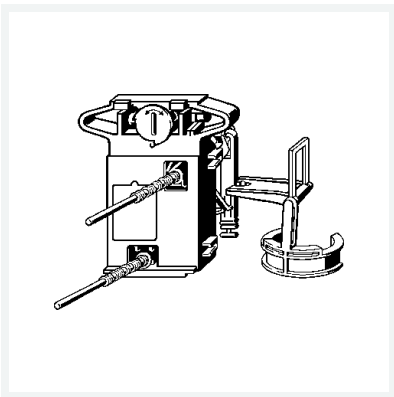

## Betätigungsmechanik

- für UP-Spülkasten 2L
- 2-Mengen-Spültechnik, Spülauslösung von vorn oder oben
- Abb. 33, 88

**Modell 8310.60**

**Artikel 719 036**

## Eigenschaften

Gewicht	90 g
Volumen	1036 cm <sup>3</sup>
Werkstoff	Kunststoff