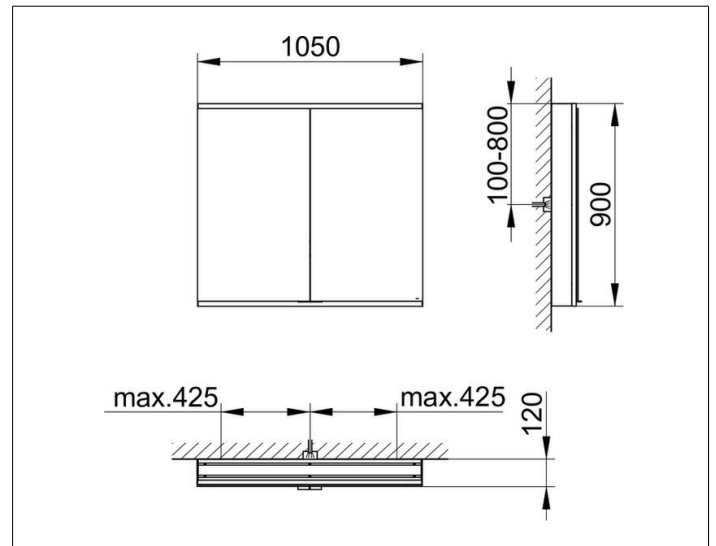

Royal Modular 2.0
800221001000200 Spiegelschrank

PRODUKT

ZEICHNUNG

EEK: C ,

OBERFLÄCHE

silber-eloxiert

ABMESSUNG

1050 x 900 x 120 mm