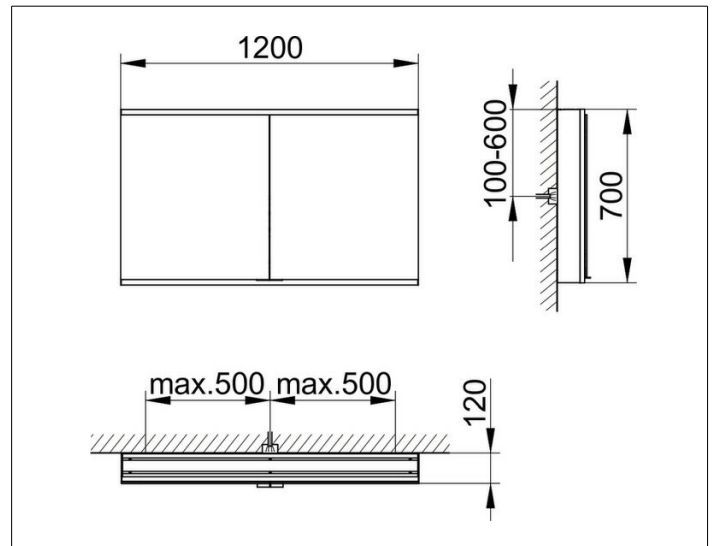

Royal Modular 2.0  
800211120000300 Spiegelschrank

**PRODUKT**

**ZEICHNUNG**

EEK: C ,

**OBERFLÄCHE**

silber-eloxiert

**ABMESSUNG**

1200 x 700 x 120 mm