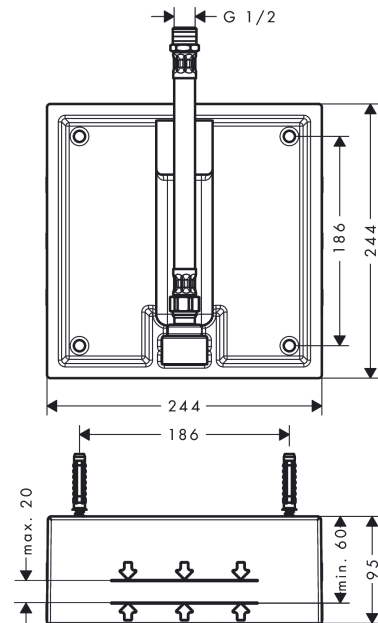

### Grundkörper für Kopfbrause 260/260 1jet

Oberfläche: k.a. Artikelnummer: 26471180

##### Merkmale

- Anschlussgröße: G 1/2
- P-IX 28058/IIO
- EPD Basic Sets

#### Maßzeichnung

**Raindance**  
**Grundkörper für Kopfbrause 260/260 1jet**  
 Oberfläche: k.a. Artikelnummer: 26471180

Explosionszeichnung

Baujahr: >06/13

**Raindance**

**Grundkörper für Kopfbrause 260/260 1jet**