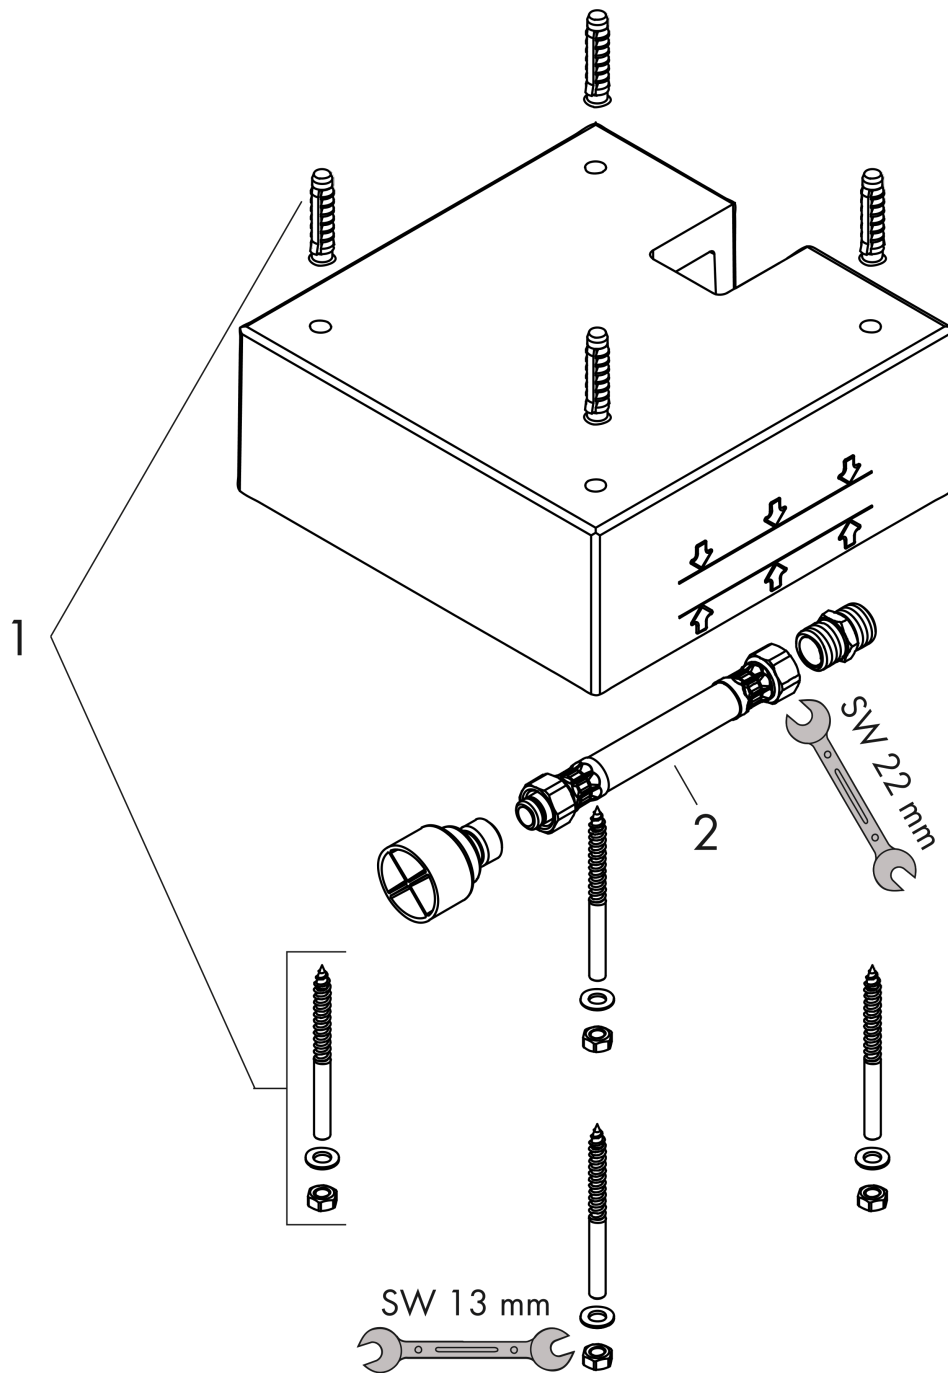

### Grundkörper für Kopfbrause 260/260 1jet

Oberfläche: k.a. Artikelnummer: 26471180

##### Merkmale

- Anschlussgröße: G 1/2
- P-IX 28058/IIO
- EPD Basic Sets

#### Maßzeichnung

**Raindance**  
**Grundkörper für Kopfbrause 260/260 1jet**  
 Oberfläche: k.a. Artikelnummer: 26471180

Explosionszeichnung

Baujahr: >06/13

**Raindance**

**Grundkörper für Kopfbrause 260/260 1jet**

Oberfläche: **k.a.** Artikelnummer: **26471180**

**Ersatzteilliste**

Baujahr: >06/13

| Pos. | Beschreibung     | Artikelnummer | PG | VE |
|------|------------------|---------------|----|----|
| 1    | Befestigungssatz | 97722000      | 11 | 1  |
| 2    | Druckschlauch    | 96565000      | 9  | 1  |