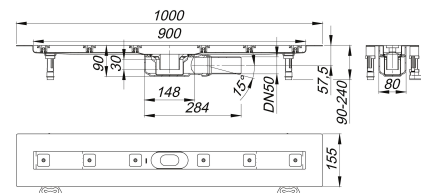

Duschrinne CeraLine Plan F 900 mm, DN 50

Artikelnummer: 523051

GTIN: 4001636523051

Rabattgruppe: 8

Beschreibung:

Duschrinne CeraLine Plan F 900 mm, DN 50

für die Montage in der Fläche

mit einem Ablaufgehäuse, Ablaufstutzen DN 50 seitlich, mit Kugelgelenk, verstellbar von 0 – 15 Grad

Ausführung:

- schallentkoppelnde Montagefüße zur Höheneinstellung
- besonderer Flansch zum sicheren Anschluss an Verbundabdichtungen gemäß DIN 18534
- Geruchs- und Reinigungsverschluss, Sperrwasserhöhe 30 mm
- höhenverstellbare Justierschrauben
- Bauschutz
- Fliesenanschlag
- Rahmenklemmstück

Material:

Rinnenkörper Edelstahl 1.4301, Ablaufkörper Polypropylen, hochschlagfest

Mögliche Sonderausführungen für Duschrinnen CeraLine Plan F: Zwischenlängen bis 1200 mm. Bitte anfragen!

Längen 600 mm - 1100 mm geeignet für das Poresta® BFR 75 Universalrinnenboard!

Ablaufleistungen nach DIN EN 1253:

Nennweite	Produktnorm	Min. Ablaufleistung nach Norm	Anstauhöhe nach Norm
DN 50	DIN EN 1253	0,80 l/s	20,00 mm

Ersatzteile:

523983 DALLMER Stellschrauben-Set CeraLine