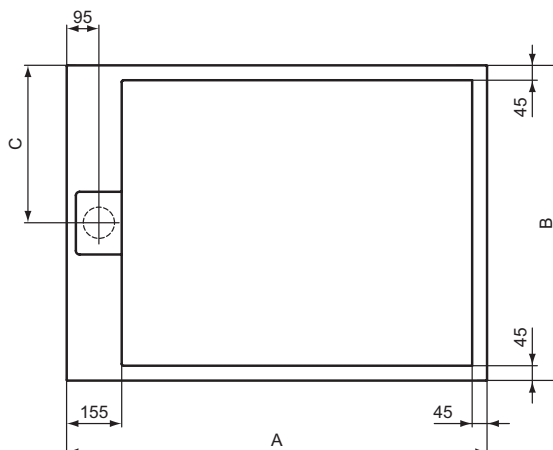

# Ultra Flat S Ideal Standard

Ideal Standard

Artikel-Nr.: T5233FR

## Rechteck-Brausewanne 1200x700mm, bodeneben

Ultra Flat S Ideal Standard i.life Rechteck-Brausewanne  
1200x700mm, bodeneben

Farbe: FR - Carraraweiß

Technologie: Ideal Solid

Eigenschaften: .

### Mehr Produktdetails:

Zulassungen: DIN EN 14527; DIN EN 251; DIN  
EN 51097 Klasse C

Gewicht (kg): 29,10

Material: Ideal Solid

Designer: Palomba Serafini Associati

Höhe (mm): 30

Breite (mm): 700

Länge (mm): 1200

Form: Rechteckig

	A	B	C
T5220	1200	800	400
T5221	1200	900	450
T5223	1000	800	400
T5228	1200	1000	500
T5231	1000	900	450
T5233	1200	700	350
T5237	900	700	350
T5240	1000	700	350

Ideal Standard GmbH - Deutschland