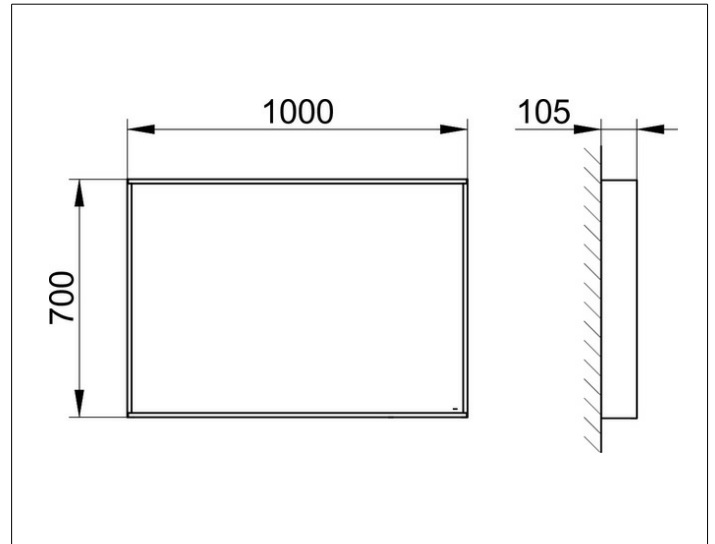

Lichtspiegel
07895173000 Kristallspiegel

PRODUKT

ZEICHNUNG

PRODUKTBESCHREIBUNG

unbeleuchtet, umlaufender Aluminium-Rahmen

OBERFLÄCHE

silber-gebeizt-eloxiert

ABMESSUNG

1000 x 700 x 105 mm

AUSSCHREIBUNGSTEXT

KEUCO crystal mirror 07895173000
 non illuminated crystal mirror with continuous aluminium frame,
 silver anodized
 exterior measurement: 39-3/8" x 27-9/16" x 4-3/16",
 the mirror is hidden fixed