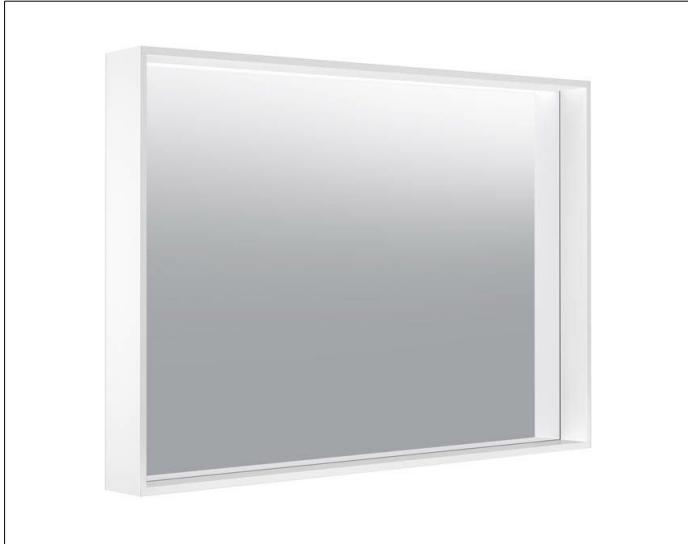

Lichtspiegel
07895173000 Kristallspiegel

PRODUKT

ZEICHNUNG

PRODUKTBESCHREIBUNG

unbeleuchtet, umlaufender Aluminium-Rahmen

OBERFLÄCHE

silber-gebeizt-eloxiert

ABMESSUNG

1000 x 700 x 105 mm

AUSSCHREIBUNGSTEXT

KEUCO crystal mirror 07895173000
 non illuminated crystal mirror with continuous aluminium frame,
 silver anodized
 exterior measurement: 39-3/8" x 27-9/16" x 4-3/16",
 the mirror is hidden fixed