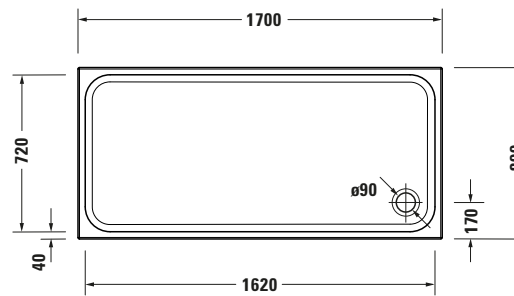

Duschwanne

| Basis Angaben | |
|-----------------|--|
| Langbezeichnung | Duravit D-Code Duschwanne 1700x800 mm Weiß, Material: Sanitäracryl – 720266000000000 |

| Spezifikationen | |
|-----------------|--------------|
| Farbe | |
| Farbwert | Weiß |
| Glanzgrad | Glänzend |
| Material | |
| Material | Sanitäracryl |

| Vermaßung | |
|----------------|---------|
| Breite / Länge | 1700 mm |
| Tiefe / Breite | 800 mm |

| Logistik | |
|----------------|---------|
| Artikelgewicht | 27,5 kg |

| Passende Produkte | |
|-------------------------|--|
| Passende Artikel | |
| | Fußgestell # 790105000000000 Universal |
| | Wannenanker # 790103000000000 Universal |
| | Schallschutz-Set # 791369000000000 Universal |
| | Duschwannenablauf # 791260000001000 D-Code |
| | Wandprofil # 790126000000000 Universal |

| Beschreibungstexte | |
|--------------------|---|
| Ausschreibungstext | Duravit D-Code Duschwanne Weiß, Designer: sieger de- sign, Sanitäracryl, CE- Kennzeichen-1: EN 14527, EAN Nr.: 4063382159229, Arti- kelgewicht: 27,5 kg, Abmessungen (Brei- te / Länge x Tiefe / Breite x Höhe): 1700 x 800 x 85 mm, Artikel Nr.: 720266000000000, Passende Artikel: Fuß- gestell, Wannenanker, Schallschutz-Set, Duschwannenablauf, Wandprofil; Artikel Nr.: 790105000000000, 790103000000000, 791369000000000, 791260000001000, 790126000000000; Modell Nr.: 790105, 790103, 791369, 791260, 790126 |