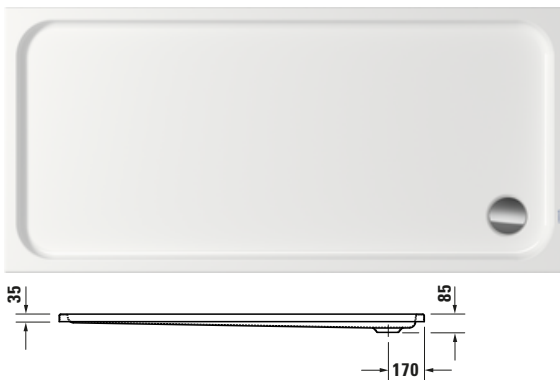

Duschwanne

| Basis Angaben | |
|-----------------|--|
| Langbezeichnung | Duravit D-Code Duschwanne 1700x800 mm Weiß, Material: Sanitäracryl – 720266000000000 |

| Spezifikationen | |
|-----------------|--------------|
| Farbe | |
| Farbwert | Weiß |
| Glanzgrad | Glänzend |
| Material | |
| Material | Sanitäracryl |

| Vermaßung | |
|----------------|---------|
| Breite / Länge | 1700 mm |
| Tiefe / Breite | 800 mm |

| Logistik | |
|----------------|---------|
| Artikelgewicht | 27,5 kg |

| Passende Produkte | |
|-------------------------|--|
| Passende Artikel | |
| | Fußgestell # 790105000000000 Universal |
| | Wannenanker # 790103000000000 Universal |
| | Schallschutz-Set # 791369000000000 Universal |
| | Duschwannenablauf # 791260000001000 D-Code |
| | Wandprofil # 790126000000000 Universal |

| Beschreibungstexte | |
|--------------------|---|
| Ausschreibungstext | Duravit D-Code Duschwanne Weiß, Designer: sieger de- sign, Sanitäracryl, CE- Kennzeichen-1: EN 14527, EAN Nr.: 4063382159229, Arti- kelgewicht: 27,5 kg, Abmessungen (Brei- te / Länge x Tiefe / Breite x Höhe): 1700 x 800 x 85 mm, Artikel Nr.: 720266000000000, Passende Artikel: Fuß- gestell, Wannenanker, Schallschutz-Set, Duschwannenablauf, Wandprofil; Artikel Nr.: 790105000000000, 790103000000000, 791369000000000, 791260000001000, 790126000000000; Modell Nr.: 790105, 790103, 791369, 791260, 790126 |