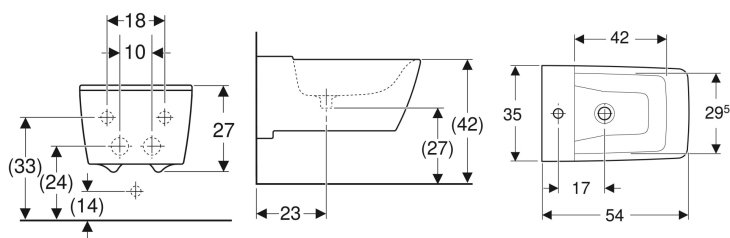

Geberit Xeno² Wandbidet geschlossene Form

Beispielbild

Verwendungszwecke

- Für Einlocharmaturen mit flexiblen Anschlussschläuchen

Eigenschaften

- Wandhängend
- Wasseranschluss verdeckt

- Einfache Befestigung mit Easy Fast Fixing (Typ EFF3)
- Passend zu Clou Waschbeckenanschluss
- Geschlossene Form
- Verdeckte Befestigung

Technische Daten

Werkstoff

Sanitärkeramik

Lieferumfang

- Befestigungsmaterial

| Art.-Nr. | Farbe / Oberfläche | Überlauf | B | H | T | VE1 |
|--------------|--------------------|----------|-------|---------|-------|-------|
| 500.501.01.1 | weiß / KeraTect | ohne | 35 cm | 23.5 cm | 54 cm | 1 St. |