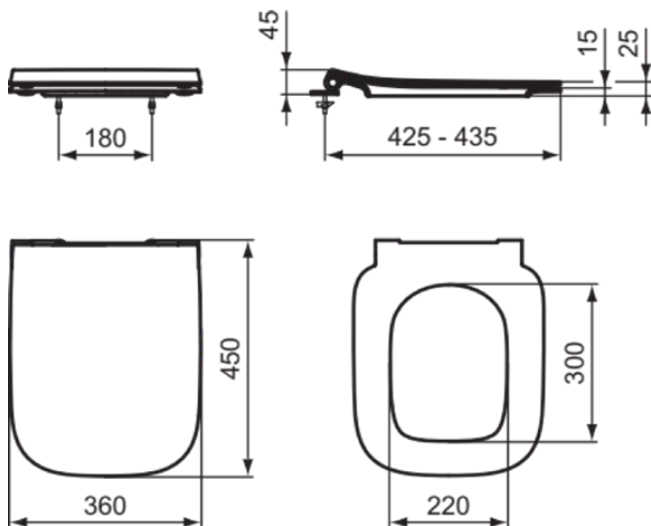

I.LIFE B

T500358

I.LIFE B | Sandwich Sitz 360x450x45 mm in heather | SoftClosing WC

Bild & Zeichnung

Allgemeine Informationen

Produktkategorie:	WC-Sitze
Produktart:	Sandwich Sitz
Marke:	Ideal Standard
Kollektion:	I.LIFE B
Designer:	Palomba Serafini Associati
Farbe:	58 - Heather
Oberflächenveredelung:	glänzend
Höhe (mm):	45
Breite (mm):	360
Ausladung (mm):	450
Befestigungsart:	Scharniereset
Nettogewicht (kg):	2.08
EAN Code:	8014140511809

Features

SoftClosing WC

Downloads

- [• Installation Guide](#)
- [• Spare Parts List](#)

Produktspezifikationen

Diebstahlschutz:	Nein
Schließmechanismus:	Soft close
Farbcode:	58
Farbbeschreibung:	heather
Stangenscharnier:	Nein
Befestigungsart:	Oben
Geeignet für handelsübliche Toiletten:	Nein
Material des Scharniers:	Edelstahl
Material:	Kunststoff
Materialspezifikation:	Duroplast
PVD Technologie:	Nein
Schnellwechsel Option:	Ja
Schlankes Modell:	Ja
Oberflächenveredelung:	glänzend
Mit Hygieneaussparung / fester Toilettensitz:	Nein
Mit Motiv:	Nein