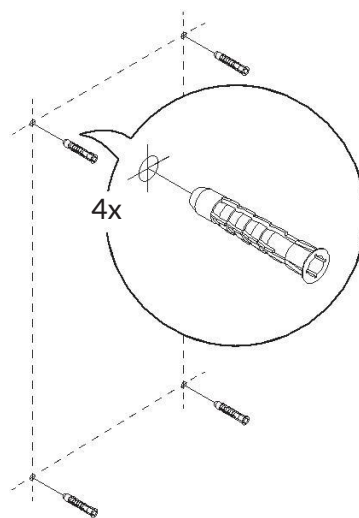

FORMAT BASIC

1

2

3

- **EN** Refers to water and dual fuel version
- **PL** Dotyczy wersji wodnej i wodno-elektrycznej
- **CS** Týká se vodní a hydroelektrické verze.
- **DE** Betrifft die Wasser- und Wasser-Elektrischen Versionen
- **ES** Se refiere a la versión de agua y mixta
- **FR** Concerne la version hydraulique et mixte
- **IT** Si riferisce alla versione idronica e mista.
- **NL** Betreft zowel water- als water/elektrisch verwarmde versies
- **RU** Касается версии водной и водно-электрической
- **SK** Týka sa vodnej a hydroelektrickej verzie.