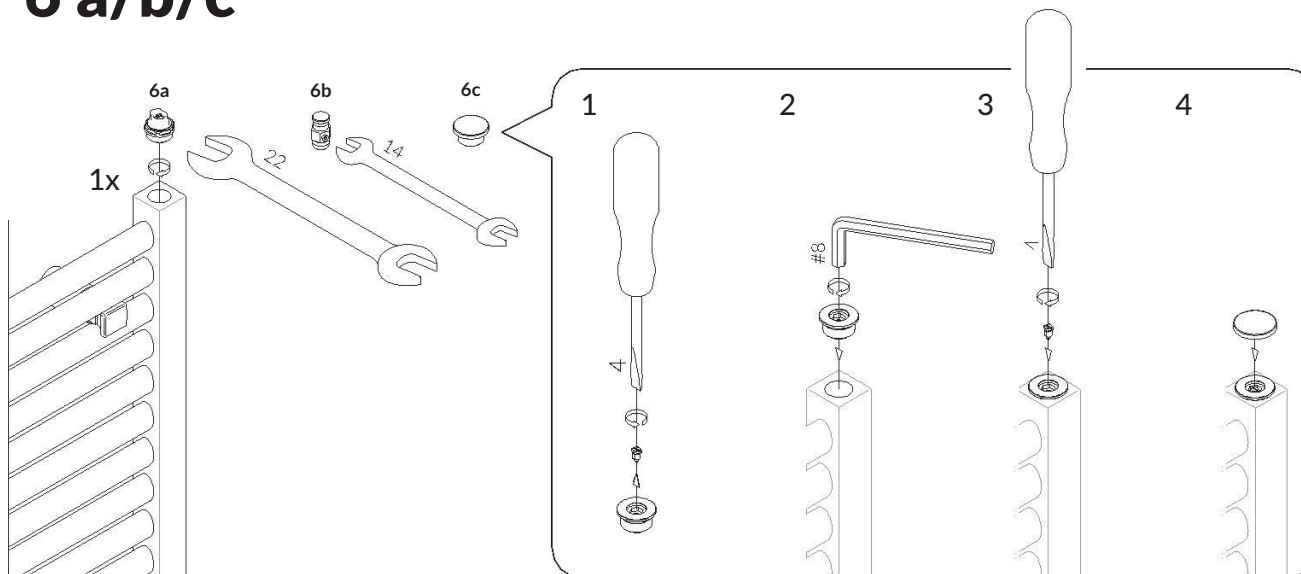

6 a/b/c*

User Manual

Mounting bracket RUP/RUS 4x

- **PL** Instrukcja montażu – mocowanie RUP/RUS
- **CS** Pokyny k instalaci – konzole zmen na montážní profily RUP/RUS
- **DE** Montageanleitung – Wandhalterung RUP/RUS
- **ES** Instrucción de montaje – soportes RUP/RUS
- **FR** Instruction du montage – Support de montage RUP/RUS
- **IT** Manuale d'uso – staffa di fissaggio RUP/RUS
- **NL** Gebruiksaanwijzing – muur bevestiging RUP/RUS
- **RU** Инструкция монтажа – креплений RUP/RUS
- **SK** Pokyny k inštalácii – montážne profily RUP/RUS