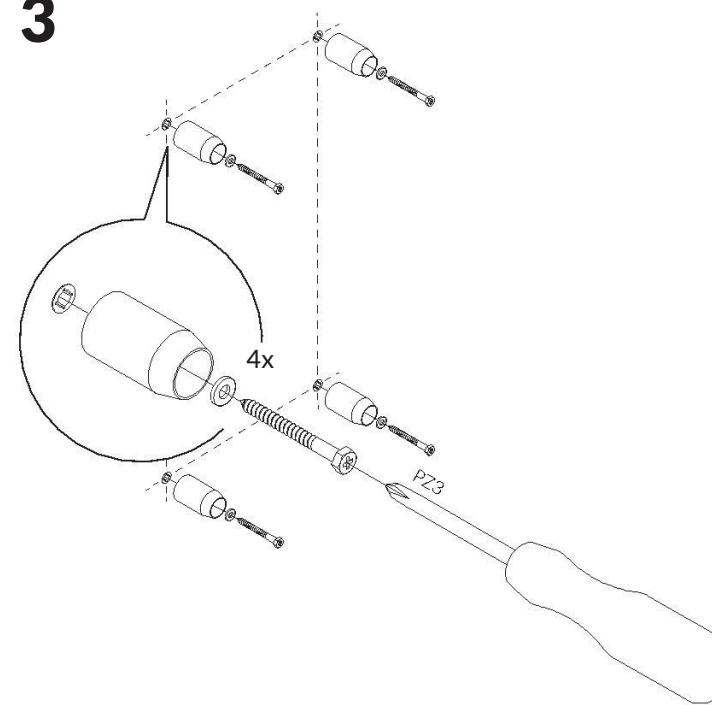

FORMAT BASIC

1

2

3

- **EN** Refers to water and dual fuel version
- **PL** Dotyczy wersji wodnej i wodno-elektrycznej
- **CS** Týká se vodní a hydroelektrické verze.
- **DE** Betrifft die Wasser- und Wasser-Elektrischen Versionen
- **ES** Se refiere a la versión de agua y mixta
- **FR** Concerne la version hydraulique et mixte
- **IT** Si riferisce alla versione idronica e mista.
- **NL** Betreft zowel water- als water/elektrisch verwarmde versies
- **RU** Касается версии водной и водно-электрической
- **SK** Týka sa vodnej a hydroelektrickej verzie.