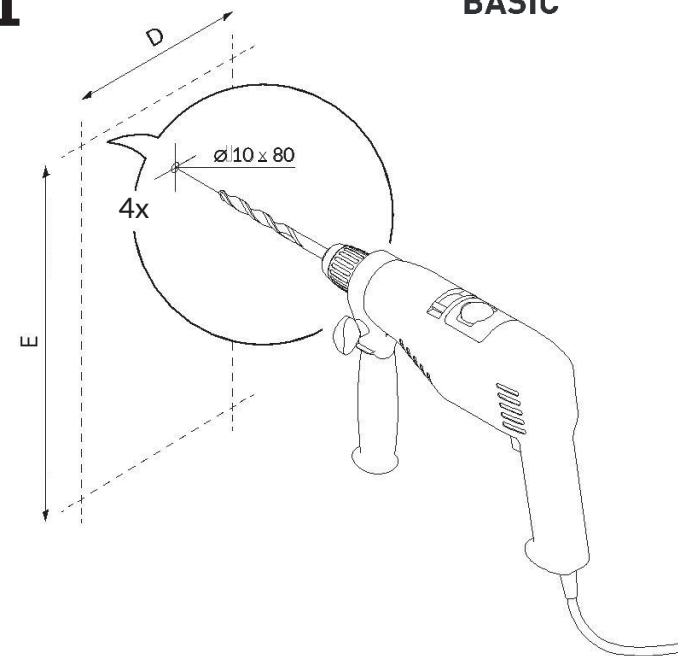

FORMAT BASIC

1

2