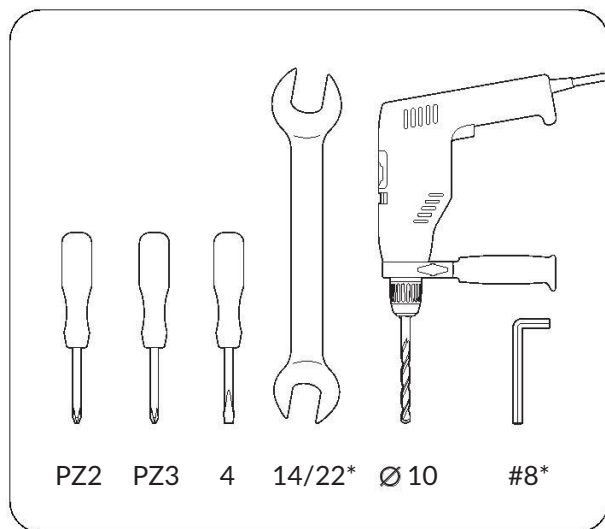

FORMAT BASIC

1

2