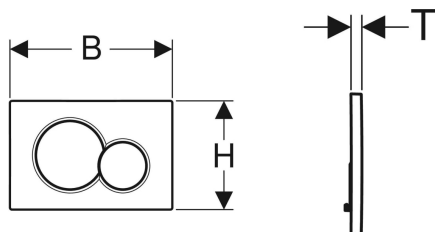

## Geberit Sigma01 Betätigungsplatte für 2-Mengen-Spülung, für Bambini WC

Beispielbild

### Verwendungszwecke

- Zur Spülauslösung bei Sigma UP-Spülkästen

### Eigenschaften

- Betätigung von vorne

### Technische Daten

Betätigungskraft | < 20 N

- 2 Drückerstangen

Art.-Nr.	Farbe / Oberfläche	Werkstoff	B	H	T	VE1
115.770.LA.5	Platte: weiß Taste Vollmenge: gelb Taste Teilmenge: grün	Kunststoff	24.6 cm	16.4 cm	1.3 cm	1 St.