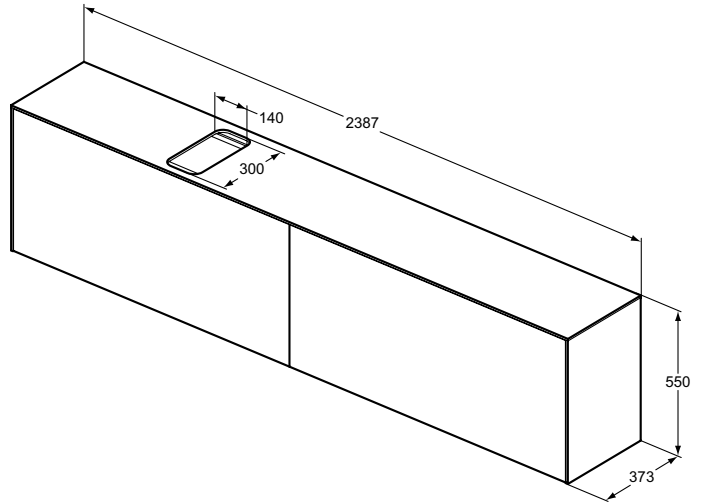

Ideal Standard

Möbel

Conca

Artikel-Nr.: T4340Y3

Waschtischunterschrank 2387x550mm

Conca Waschtischunterschrank 2387x550mm, mit 2 Push-Pull Auszügen, mit Waschtischplatte

Farbe: Y3 - Sunset matt

Eigenschaften: .Push-Pull Möbel
.FSC Zerifiziert

Mehr Produktdetails:

Montage:	Wandhängend
Gewicht (kg):	87,50
Material:	MDF
Designer:	Palomba Serafini Associati
Höhe (mm):	550
Breite (mm):	2387
Tiefe/Ausladung (mm):	373
Form:	Rechteckig

Ideal Standard GmbH - Deutschland