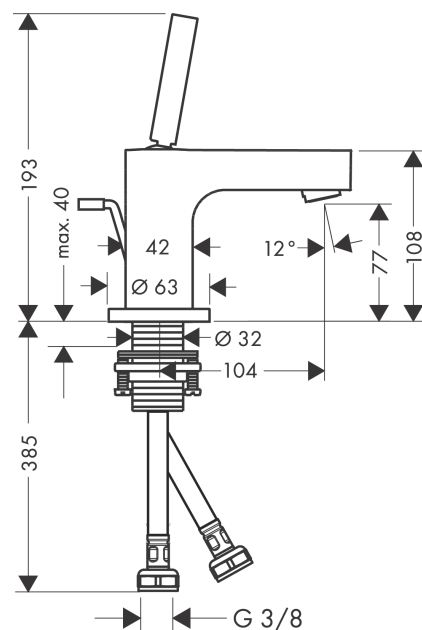

## Merkmale

- besteht aus: Einhebel-Waschtischmischer, Ablaufgarnitur
- ComfortZone 80
- Ausladung: 104 mm
- Auslaufhöhe: 77 mm
- Griffvariante: Pingriff
- Strahlart: Normalstrahl
- maximale Durchflussmenge bei 3 bar: 5 l/min
- Keramischsystem
- für Durchlauferhitzer geeignet
- Zugstangen-Ablaufgarnitur G 1¼
- Anschlussart: G ¾ Anschlussschläuche
- Anschlussgröße: DN15
- EU-Taxonomie: max. 6 l/min - wesentlicher Beitrag (SC) möglich
- DVGW NW-6506BT0603
- P-IX 9508/IA

## Produktabbildung

## Maßzeichnung

**AXOR Citterio**  
**Einhebel-Waschtismischer 80 mit Pingriff für Handwaschbecken mit Zugstangen-**  
**Ablaufgarnitur**  
 Oberfläche: **Brushed Nickel** Artikelnummer: **39015820**