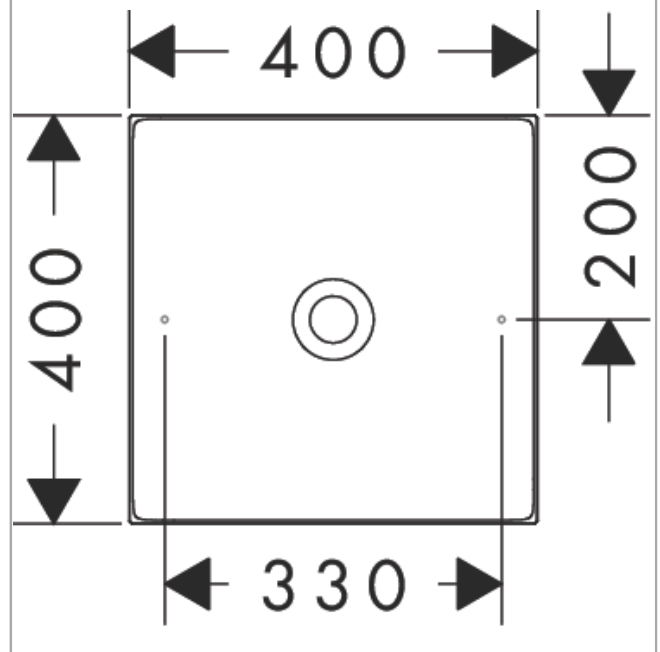

AXOR Suite Waschbecken & Badewannen
Aufsatzwaschtisch 400/400 ohne Hahnloch und Überlauf
 Oberfläche: **Brushed Gold Optic** Artikelnummer: **42003250**

Beschreibung

Merkmale

- besteht aus: Aufsatzwaschtisch, Designrahmen
- Material: SolidSurface
- Beckeninnenhöhe: 80 mm
- Material Rahmen: Metall
- ohne Hahnloch
- ohne Überlauf
- ohne Ablaufgarnitur
- nur nicht mit nicht verschliessbaren Ablaufventilen kombinierbar
- Einbauart: Aufsatz
- Überlaufklasse: CL00

Artikeldetails

TEAM-Nr. 234337.997.242
 Preis exkl. MwSt. 1707.00 CHF

Designpreise

Produktabbildung

Maßzeichnung

AXOR Suite Waschbecken & Badewannen
 Aufsatzwaschtisch 400/400 ohne Hahnloch und Überlauf
 Oberfläche: **Brushed Gold Optic** Artikelnummer: **42003250**