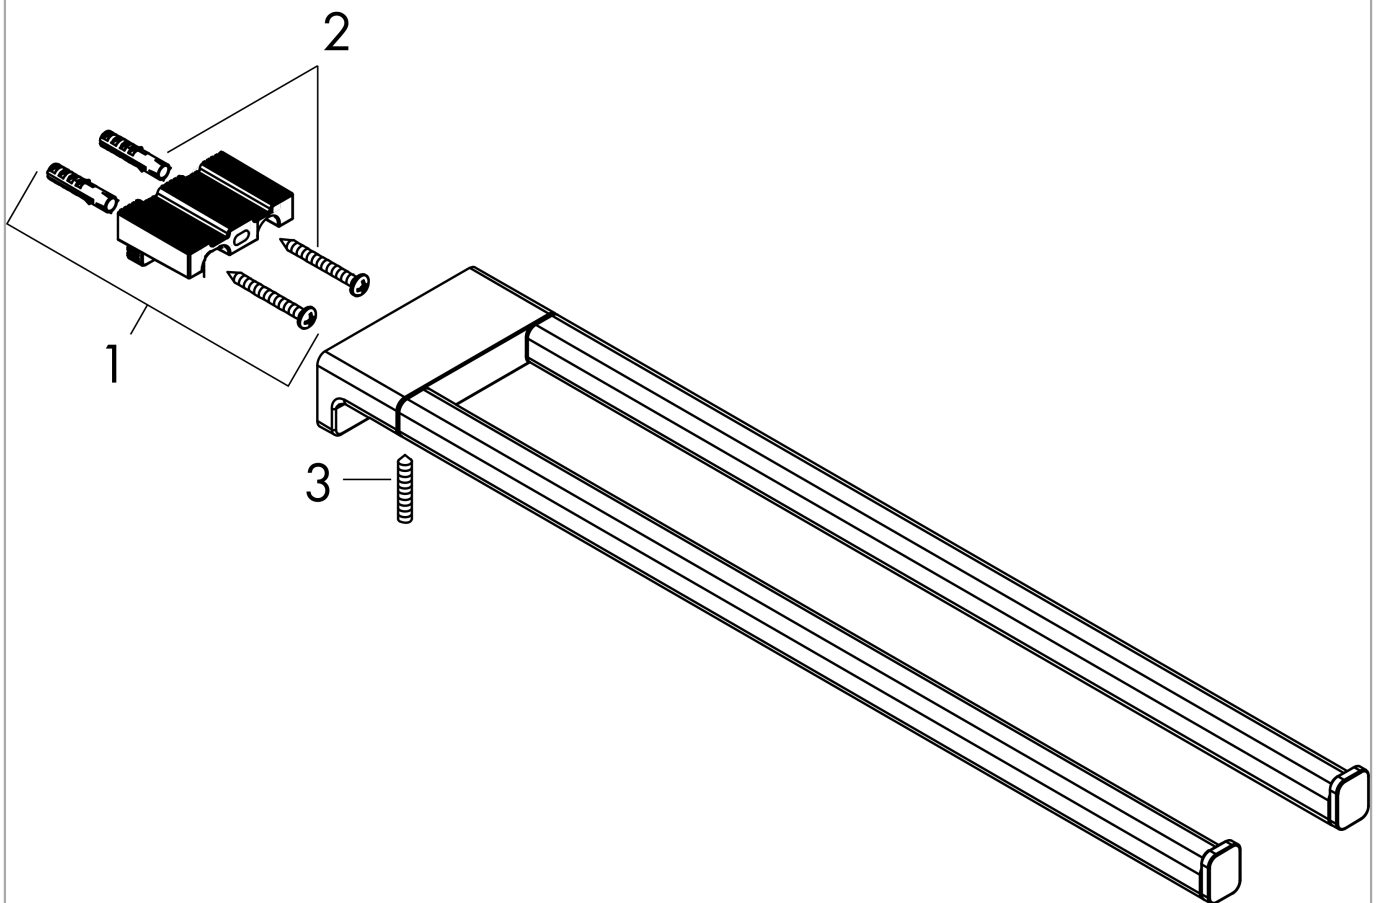

AddStoris

Handtuchhalter zweiarmig

Oberfläche: **Mattschwarz** Artikelnummer: **41770670**

Beschreibung

Merkmale

- Wandmontage
- Material: Metall
- Material Halteelement: Kunststoff
- feststehend
- Länge: 445 mm
- mit Befestigungsmaterial
- Bohrabstand: 26 mm
- Durchmesser Bohrloch: 6 mm
- verdeckte Befestigung

Designpreise

reddot winner 2021

Produktabbildung

Maßzeichnung

AddStoris
Handtuchhalter zweiarmig
 Oberfläche: **Mattschwarz** Artikelnummer: **41770670**

Explosionszeichnung

Baujahr: >04/21

AddStoris
Handtuchhalter zweiarmig
 Oberfläche: **Mattschwarz** Artikelnummer: **41770670**