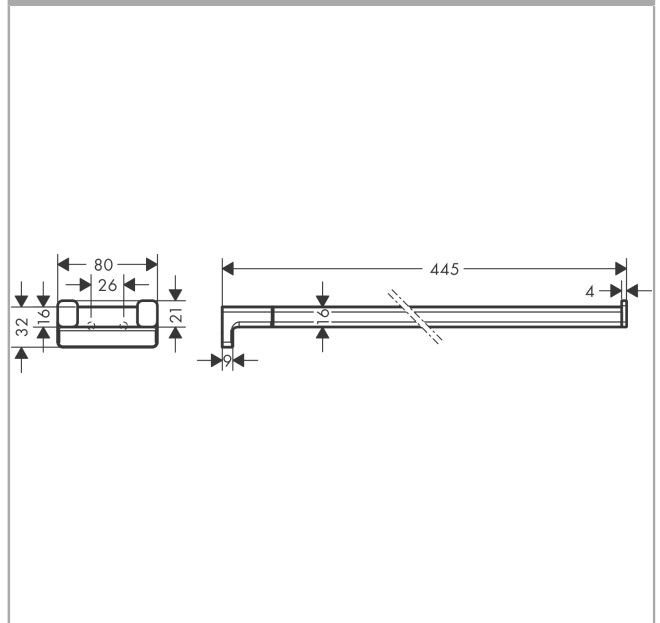

AddStoris

Handtuchhalter zweiarmig

Oberfläche: **Mattschwarz** Artikelnummer: **41770670**

Beschreibung

Merkmale

- Wandmontage
- Material: Metall
- Material Halteelement: Kunststoff
- feststehend
- Länge: 445 mm
- mit Befestigungsmaterial
- Bohrabstand: 26 mm
- Durchmesser Bohrloch: 6 mm
- verdeckte Befestigung

Designpreise

reddot winner 2021

Produktabbildung

Maßzeichnung

AddStoris
Handtuchhalter zweiarmig
 Oberfläche: **Mattschwarz** Artikelnummer: **41770670**

Explosionszeichnung

Baujahr: >04/21

AddStoris
Handtuchhalter zweiarmig
 Oberfläche: **Mattschwarz** Artikelnummer: **41770670**