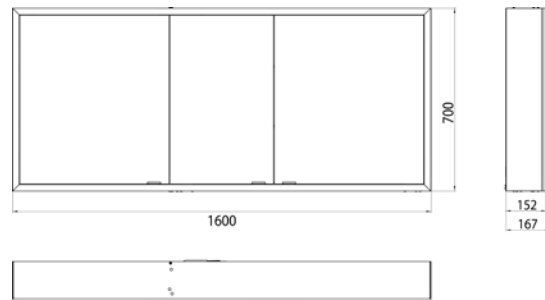

PRODUKTINFORMATION

Lichtspiegelschrank prime, 1.600 mm, 3 Türen, Aufputzmodell, IP 20 aluminium/weiss

Art.-Nr.9497 051 86

Seitenwand verspiegelt, mit verspiegelter- oder weißer Glasrückwand, 4 stufenlos einstellbare Ablagen, 3 Türen, 2 Steckdosen und 1 Lichtschalter, Höhe: 700 mm, LED-Beleuchtung (ca. 4.000 K)