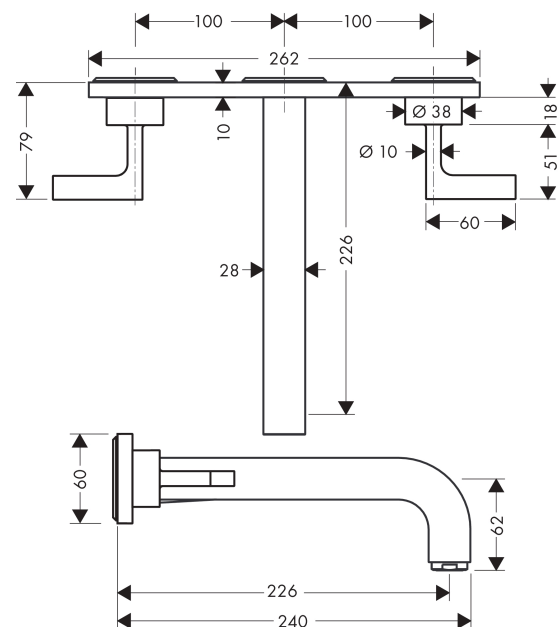

### Merkmale

- besteht aus: 3-Loch Waschtischarmatur Unterputz für Wandmontage, Ablaufgarnitur
- Ausladung: 226 mm
- Griffvariante: Hebelgriff
- Strahlart: Normalstrahl
- maximale Durchflussmenge bei 3 bar: 5 l/min
- Keramikventile heiß/kalt 90°
- für Durchlauferhitzer geeignet
- unverschleißbare Ablaufgarnitur
- Anschlussart: Grundkörper
- Anschlussgröße: DN15
- EU-Taxonomie: max. 6 l/min - wesentlicher Beitrag (SC) möglich
- DVGW NW-6501BT0602
- P-IX 9380/IA

### Maßzeichnung

## AXOR Citterio

**3-Loch Waschtischarmatur Unterputz für Wandmontage mit Auslauf 226 mm, Hebelgriffen und Platte**

Oberfläche: **Brushed Black Chrome** Artikelnummer: **39148340**