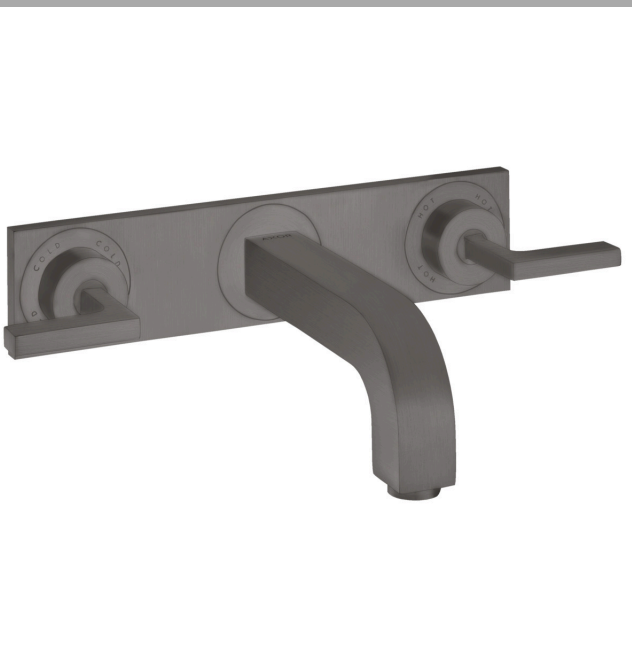

AXOR Citterio

3-Loch Waschtischarmatur Unterputz für Wandmontage mit Auslauf 226 mm, Hebelgriffen und Platte

Oberfläche: **Brushed Black Chrome** Artikelnummer: **39148340**

Merkmale

- besteht aus: 3-Loch Waschtischarmatur Unterputz für Wandmontage, Ablaufgarnitur
- Ausladung: 226 mm
- Griffvariante: Hebelgriff
- Strahlart: Normalstrahl
- maximale Durchflussmenge bei 3 bar: 5 l/min
- Keramikventile heiß/kalt 90°
- für Durchlauferhitzer geeignet
- unverschleißbare Ablaufgarnitur
- Anschlussart: Grundkörper
- Anschlussgröße: DN15
- EU-Taxonomie: max. 6 l/min - wesentlicher Beitrag (SC) möglich
- DVGW NW-6501BT0602
- P-IX 9380/IA

Technologie

Zertifikate / Nachhaltigkeit

Produktabbildung