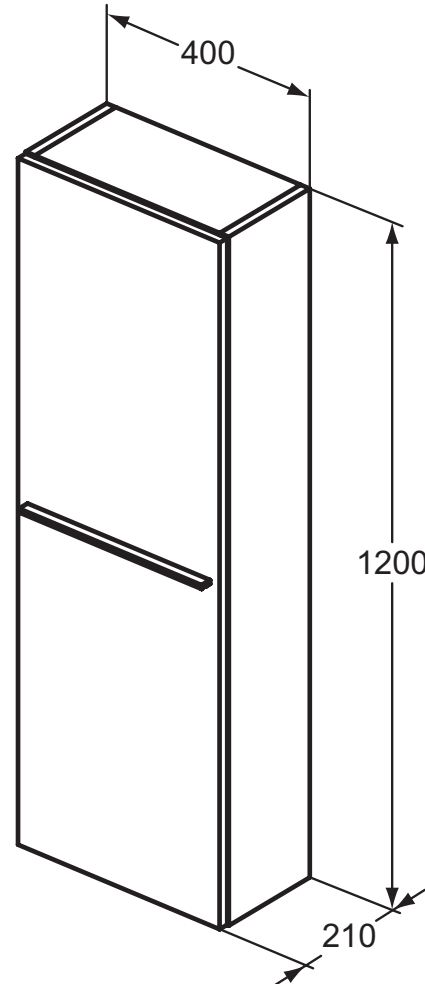

Ideal Standard

Ideal Standard i.life S

Ideal Standard

Artikel-Nr.: T5289DU

Halbhochschrank 1200mm

Ideal Standard i.life S Halbhochschrank 1200mm, mit 1 Softclose Tür

Farbe: DU - Weiß

Eigenschaften: .

Mehr Produktdetails:

Montage:	Wandhängend
Gewicht (kg):	17,85
Material:	Holz
Designer:	Palomba Serafini Associati
Höhe (mm):	1200
Breite (mm):	400
Tiefe/Ausladung (mm):	210
Form:	Rechteckig

Ideal Standard GmbH - Deutschland