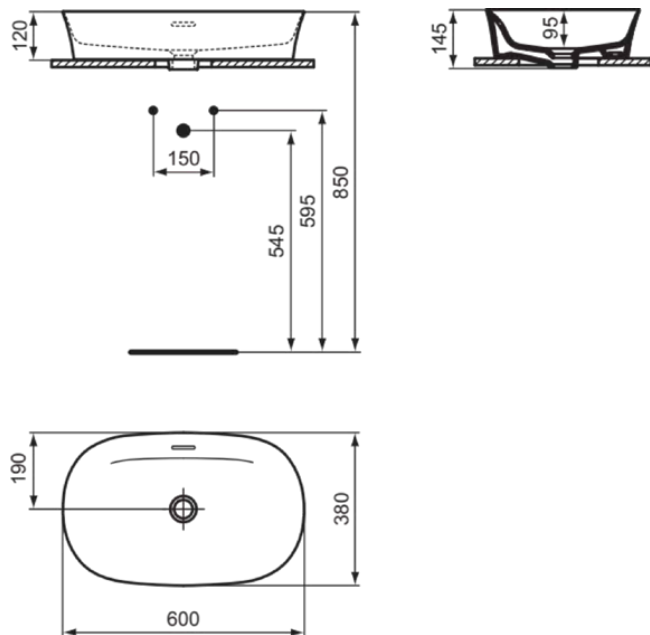

IPALYSS

E1397MA

IPALYSS | Schale 600x380x145 mm in weiß, ohne Hahnloch, mit Überlauf | Diamatec, Ideal-Plus

Bild & Zeichnung

Allgemeine Informationen

Produktart	Schale
Marke	Ideal Standard
Kollektion	IPALYSS
Designer	Studio Levien
Farbcode	MA
Farbbeschreibung	Weiß
Oberflächenveredelung	glänzend
Maximale Höhe (mm)	145
Maximale Breite (mm)	600
Ausladung (mm)	380
EAN Code	5017830543404
Nettogewicht (kg)	9.50

Ablagefläche	Ohne
Form des Überlaufs	Geschlitzt
Barrierefreies Produkt	Nein
Anzahl von Waschbecken	1
Mit Rückwand	Nein
Mit Überlauf	Ja
Sichtbarer Überlauf	Ja
Anzahl von Hahnlöchern je Waschbecken	0
Geschliffene Unterseite	Ja
Mit Verschlussstopfen	Nein
Mit Siphon	Nein
Material	Oberteil mit keramischen Dichtscheiben
Materialspezifikation	Diamatec
PVD Technologie	Nein
Diamatec Technologie	Ja
IdealPlus Technologie	Ja