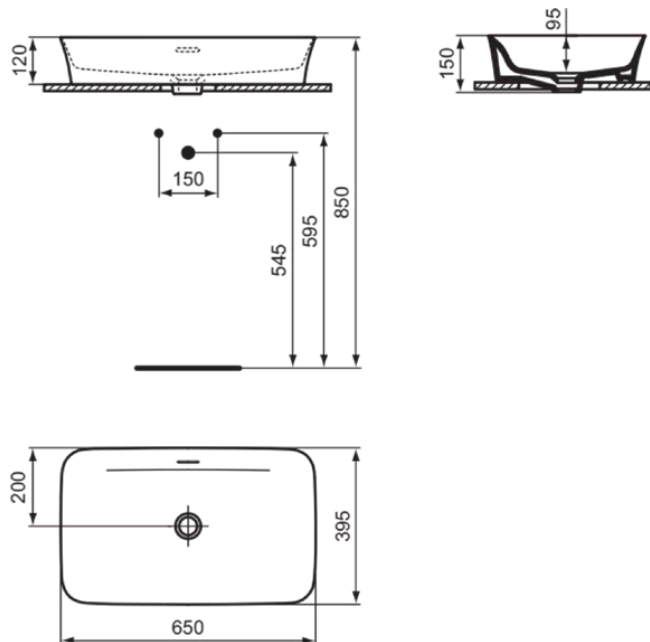

IPALYSS

E1887V9

IPALYSS | Schale 650x400x120 mm in betongrau, ohne Hahnloch, mit Überlauf | Diamatec

Bild & Zeichnung

Allgemeine Informationen

Produktart	Schale
Marke	Ideal Standard
Kollektion	IPALYSS
Designer	Studio Levien
Farbcode	V9
Farbbeschreibung	Betongrau
Oberflächenveredelung	satin
Maximale Höhe (mm)	120
Maximale Breite (mm)	650
Ausladung (mm)	400
EAN Code	5017830543046
Nettogewicht (kg)	10.50

Funktionen

Downloads

- [BIM-UK](#)
- [BIM-DE](#)
- [Montageanleitung](#)

Produktstandards & Zertifikate

Normen	EN 14688
Declaration of Performance classification (DoP)	CL25

Produktspezifikationen

Ablagefläche	Ohne
Form des Überlaufs	Geschlitzt
Barrierefreies Produkt	Nein
Anzahl von Waschbecken	1
Mit Rückwand	Nein
Mit Überlauf	Ja
Sichtbarer Überlauf	Ja
Anzahl von Hahnlöchern je Waschbecken	0
Geschliffene Unterseite	Ja
Mit Verschlussstopfen	Nein
Mit Siphon	Nein
Material	Oberteil mit keramischen Dichtscheiben
Materialspezifikation	Diamatec
PVD Technologie	Nein
Diamatec Technologie	Ja
IdealPlus Technologie	Nein